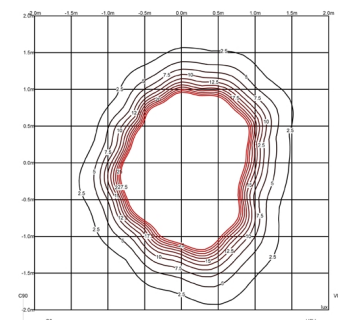

Photometrische Daten

Andere Anwendungen

Alle unsere Produkte haben eine fünfjährige Garantie. Lesen Sie unsere rechtlichen Bedingungen unter www.vibia.com/warranty

Vibia Lighting, S.L.U.

Office / Oficina
Progrés 4-6. 08850 Gavà. Barcelona, Spain.

International T +34 934 796 971
Spain / Portugal T +34 934 796 970

customer.service@vibia.com
vibia.com