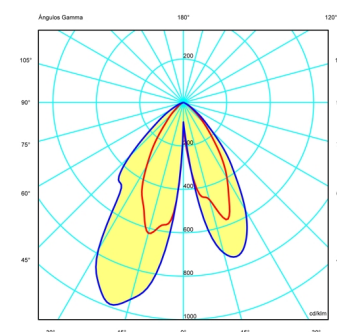

Photometrische Daten

Andere Anwendungen

Alle unsere Produkte haben eine fünfjährige Garantie. Lesen Sie unsere rechtlichen Bedingungen unter www.vibia.com/warranty

Vibia Lighting, S.L.U.

Office / Oficina
Progrés 4-6. 08850 Gavà. Barcelona, Spain.

International T +34 934 796 971
Spain / Portugal T +34 934 796 970

customer.service@vibia.com
vibia.com