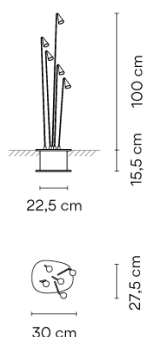

4640

Design von Lievore Altherr Molina

BRISA ist eine Einbauleuchte für den Außenbereich, die sich mit ihren fünf dreh- und richtbaren Armen ideal zur Boden- und Wegebeleuchtung eignet. Das Design stammt von Liévore, Altherr und Molina. Die Leuchte ist in zwei Farben erhältlich: in mattem Khaki und Rost lackiert.

Modellblatt

Farbe

- 54 Braun
  RAL 8014
- 07 Khaki
  RAL 7039

LED-Temperaturfarbe 2700 K / 3500 K

Dimmen On/Off

Installationstyp Built-in

Materialien

- Leuchtschirm: Alu
- Basis: Alu
- Rohr vertikal: Stahl
- Scheibe: Rostfreie Edelstahl

Lichtquelle 5 x LED 2,1W 700mA

LED CRI>90 996 lm 95
2700 K / 3500 K

Driver Constant Current 700 100-240
V V 50-60 Hz HZ

Bi-volt **50-60Hz**

Anwendung Außenleuchten

Verpackung 1 Kartons
1.162 m x 0.367 m x 0.318 m
Bruttogewicht 7.5
Nettogewicht 6.75
Vol. 0.1356

Lichteffect

Direkt Oberflächenstrahler

Gerichtetes streifendes Oberflächenlicht.