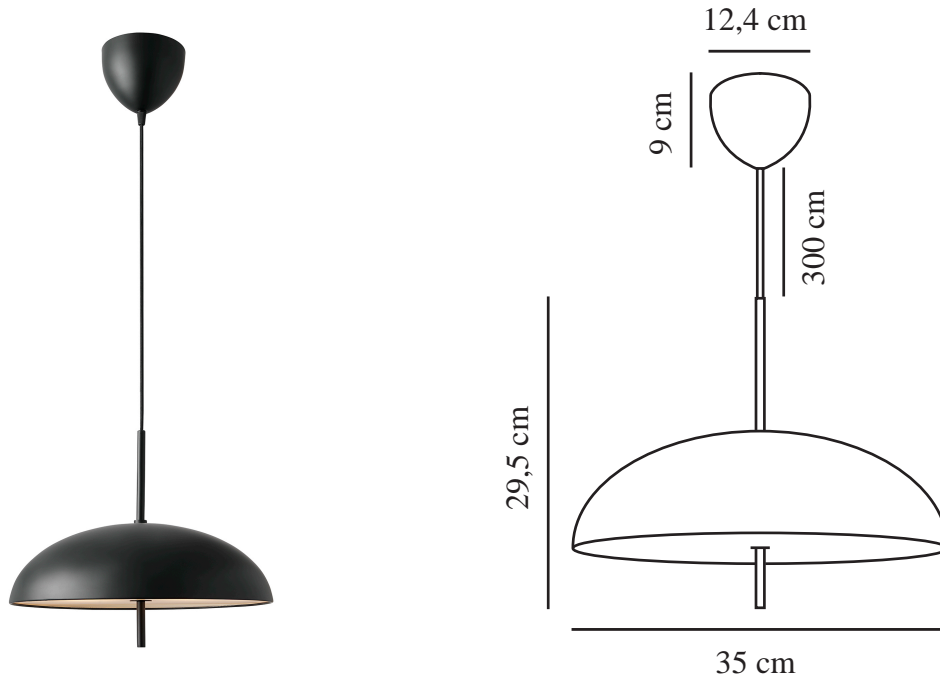

VERSALE 35 | PENDELLEUCHE | SCHWARZ

2420013003

Spannung (V): 220-240 Volt
IP-Grad: IP20
Maximale Lampenleistung (W):
2*40W
Klasse (Klasse 1, Klasse 2,
Klasse 3): Klasse 2 (Dopp. isoliert)
Leuchtmittelsockel: E27
Parallelschaltung: False

Hauptmaterial: Metall
Sekundärmaterial: Polycarbonat
Kabel Farbe: Schwarz
Kabel Länge (cm): 300
Oberflächenmaterial Kabel:
Textilien
Ist das Kabel austauschbar?:
False

Farbe: Schwarz
Höhe (cm): 29.5
Breite (cm): 35
Schirmdurchmesser (cm): 35
Schirmhöhe (cm): 35
Außenbereich-Basisabmessungen
(cm): 12.5
Länge (cm): 35

EAN: 5704924018251

Artikelnummer: 2420013003
Stück pro Hauptkarton: 3
Verkaufsbox Höhe (cm): 22
Verkaufsbox Breite (cm): 38
Verkaufsbox Tiefe (cm): 38
Verkaufsbox Volumen m³: 0.0318
Produkt Nettogewicht (kg): 1.329

- Skandinavischer Minimalismus • Skulpturales Design
- Weiches und diffuses Licht

Die Versale-Serie von Anker Studio stellt mit ihrem strengen und klaren Design den Inbegriff des skandinavischen Minimalismus dar. Ein perfekt runder Lampenschirm mit einer gleichmäßigen Lichtfläche, die nur durch die perforierte Aufhängung gebrochen wird. Mit ihrem angenehmen, blendfreien Licht schafft diese Pendelleuchte ganz einfach ein einladendes Ambiente für Ihren Essbereich.