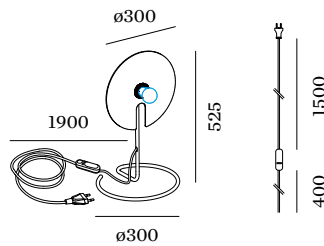

## ABMESSUNGEN

Länge 300 mm

Breite 87 mm

Höhe 525 mm

1.3 kg

Stecker mit Dimmer

Tischleuchte aus Aluminium; Oberfläche Mattschwarz + Schwarz-Chrom; pulverbeschichtet; matte Oberflächenstruktur; Schirm: einseitig reflektierende Aluminiumverbundplatte; schwarzes Textilkabel mit Stecker und Dimmschalter; Lampensockel E27; Lampentyp A60; max. 15W; 220 - 240 V; Schutzart IP20; SK2; Leuchtmittel nicht inbegriffen;