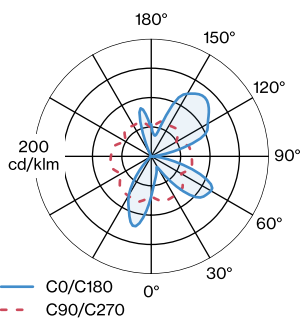

LICHTVERTEILUNG