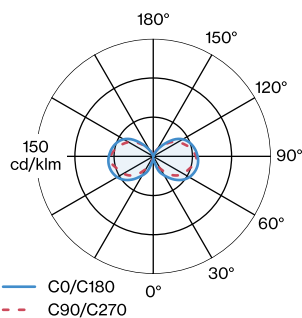

ELEKTRISCH

220 - 240 V

LED Einsatz 5.0 W

Klasse 1

ABMESSUNGEN

Durchmesser 248 mm

Höhe 265 mm

1.6 kg

inkl. 2.6 m Seilabhängung

Projekt

Typ

Notizen

Anzahl

Datum

Kegelförmige Pendelleuchte; Schirm aus lackiertem Stahl; Lampensockel E27; Lampentyp A60; 220 - 240 V; Schutzart IP20; SK1; inkl. 2.6 m Seilabhängung; Leuchtmittel nicht inbegriffen;

LICHTVERTEILUNG

WEVER & DUCRÉ
LIGHTING

WIRO CONE 1.0

2451E0V0

LEUCHTMITTEL

T30-225 LED Lampe

TYP	Ø · H (MM)	ORDERCODE
2200K E27	ø30-225	9 0 0 3 E 1 2 9
2700K E27	ø30-225	9 0 0 3 E 1 3 6

OPTIONAL