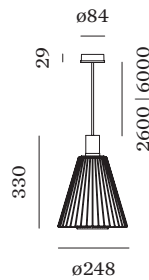

ELEKTRISCH

220 - 240 V

LED Einsatz 5.0 W

Klasse 1

ABMESSUNGEN

Durchmesser 248 mm

Höhe 265 mm

1.6 kg

inkl. 2.6 m Seilabhängung

Projekt

Typ

Notizen

Anzahl

Datum

Kegelförmige Pendelleuchte; Schirm aus lackiertem Stahl; Lampensockel E27; Lampentyp A60; 220 - 240 V; Schutzart IP20; SK1; inkl. 2.6 m Seilabhängung; Leuchtmittel nicht inbegriffen;

LICHTVERTEILUNG

WEVER & DUCRÉ
LIGHTING

WIRO CONE 1.0

2451E0V0

LEUCHTMITTEL

T30-225 LED Lampe

TYP	Ø · H (MM)	ORDERCODE
2200K E27	ø30-225	9 0 0 3 E 1 2 9
2700K E27	ø30-225	9 0 0 3 E 1 3 6

OPTIONAL