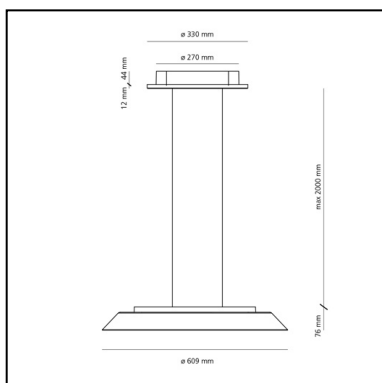

Febe Suspension 3000K - Dove grey

Ernesto Gismondi

IP20    Dimmbar: 

LUMINAIRE

- Watt: **30W**
- Spannung (V): **220-240V**
- Lichtstrom (lm): **2260lm**
- CCT: **3000K**
- Efficiency: **85%**
- Efficacy: **75.33lm/W**
- CRI: **90**
- Dimmable Typology: **Push**

BESCHREIBUNG

Febe ist elementar in der Form und stark in der Leistung. Sie gibt dem Licht den Vorrang, indem sie sich mit ihrer Schlichtheit und minimalen Stärke dezent im Hintergrund hält.

FUNKTIONEN

- Produktcode: **0242020A**
- Farbe: **Dove grey**
- Installation: **Pendelleuchte**
- Material: **Methacrylare, polycarbonate**
- Serie: **Design Collection**
- Anwendungsbereich: **Innenbeleuchtung**
- design: **Ernesto Gismondi**

DIMENSION

- Breite: **76 mm**
- Breite: **610 mm**
- Breite Fuß: **44 mm**
- Durchmesser Fuß: **270 mm**
- Max Höhe von der Decke: **2000 mm**
- Glühdrahttest: **750°**

INKLUSIVE LICHTQUELLEN

- Kategorie: **Led**
- Anzahl: **4**
- Watt: **6.20W**
- Lichtstrom (lm): **653lm**
- Farbtemperatur(K): **3000K**
- CRI: **90**
- Color Tolerance: **MacAdam 3SDCM**
- Efficacy: **105lm/W**
- Service Life: **50000-L70**