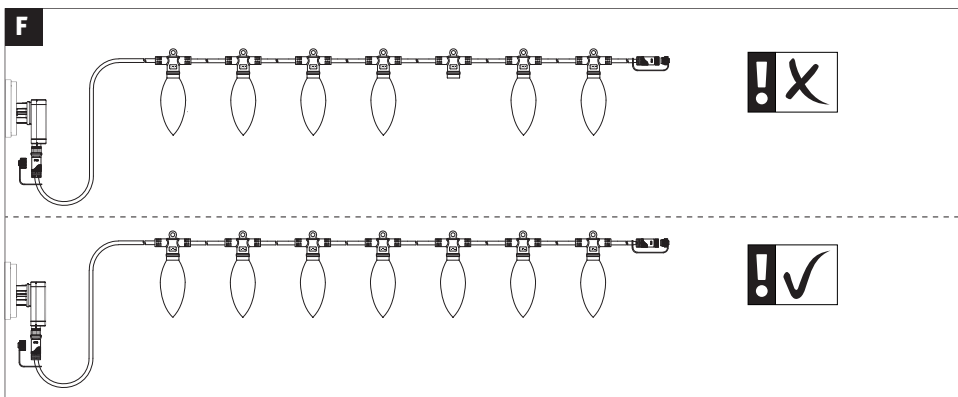

1x

7x

Driver

not incl.

Paulmann
Art.-Nr. 988.48

not incl.

Paulmann
Art.-Nr. 180.11

ZigBee Control Box