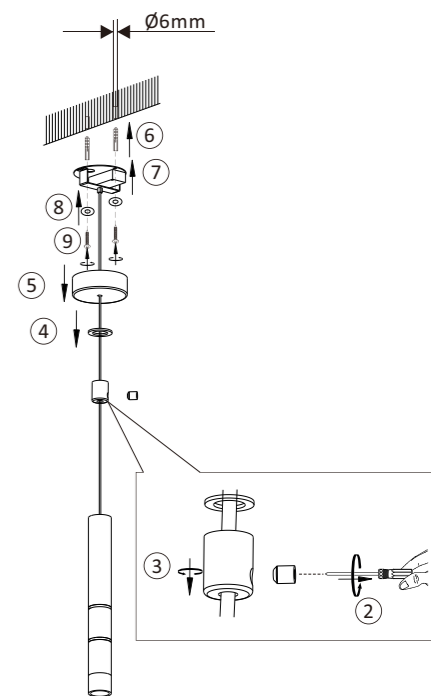

NL

LED 4,5 W / 1,5 W / 2,5 W
540 lm / 130 lm / 210 lm

12 W
440 lm

t 30.000 h

T_K 3.000 K

15.000 x

< 0,5 s

**835751 / 835752 /
835753**