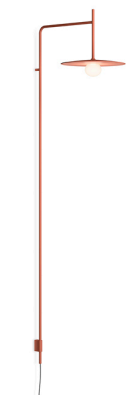

5762

Design von Lievore Altherr

Elegante Wandleuchte mit schlankem, an der Wand befestigtem Profil und Schirm aus mundgeblasenem Glas. Stromanschluss mit Stecker. Lichtquelle: LED.

Modellblatt

Farbe	58 Creme RAL 7044
	37 Terra Red NCS S 4040-Y70R
	18 Graphit ADAPTA RF 9913 WX

LED-Temperaturfarbe 2700 K

Dimmen Push

Installationstyp Surface Canopy

Materialien Körper: Stahl
Diffuser: aus geblasenem Glas
LED-Unterstützung: Aluminium

Lichtquelle 1 x LED 4W 350mA

LED CRI>90 440.81 lm 110
2700 K

Volumetrischer Diffusor

Subtil gerichtetes, diffuses Licht, das eine sanfte Lichthierarchie auf der beleuchteten Fläche erzeugt

Photometrische Daten

Andere Anwendungen

Alle unsere Produkte haben eine fünfjährige Garantie. Lesen Sie unsere rechtlichen Bedingungen unter www.vibia.com/warranty