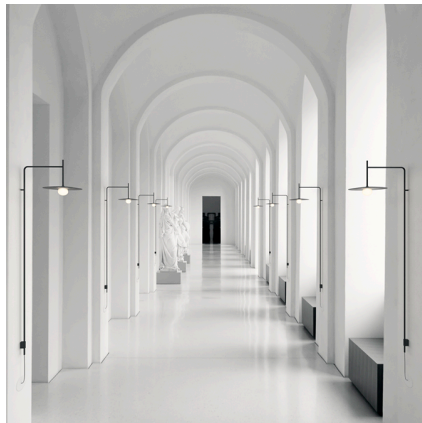

5762

Design von Lievore Altherr

Elegante Wandleuchte mit schlankem, an der Wand befestigtem Profil und Schirm aus mundgeblasenem Glas. Stromanschluss mit Stecker. Lichtquelle: LED.

Modellblatt

Farbe	58 Creme RAL 7044
	37 Terra Red NCS S 4040-Y70R
	18 Graphit ADAPTA RF 9913 WX

LED-Temperaturfarbe 2700 K

Dimmen Push

Installationstyp Surface Canopy

Materialien Körper: Stahl
Diffuser: aus geblasenem Glas
LED-Unterstützung: Aluminium

Lichtquelle 1 x LED 4W 350mA

LED CRI>90 440.81 lm 110
2700 K

Volumetrischer Diffusor

Subtil gerichtetes, diffuses Licht, das eine sanfte Lichthierarchie auf der beleuchteten Fläche erzeugt

Photometrische Daten

Andere Anwendungen

Alle unsere Produkte haben eine fünfjährige Garantie. Lesen Sie unsere rechtlichen Bedingungen unter www.vibia.com/warranty