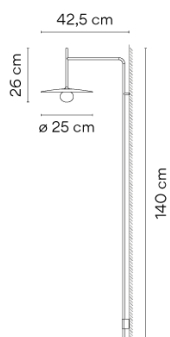

5762

Design von Lievore Altherr

Elegante Wandleuchte mit schlankem, an der Wand befestigtem Profil und Schirm aus mundgeblasenem Glas. Stromanschluss mit Stecker. Lichtquelle: LED.

Modellblatt

Farbe	58 Creme RAL 7044
	37 Terra Red NCS S 4040-Y70R
	18 Graphit ADAPTA RF 9913 WX

LED-Temperaturfarbe 2700 K

Dimmen Push

Installationstyp Surface Canopy

Materialien Körper: Stahl
Diffuser: aus geblasenem Glas
LED-Unterstützung: Aluminium

Lichtquelle 1 x LED 4W 350mA

LED CRI>90 440.81 lm 110
2700 K

Driver Constant Current 350
220-240 V V 50-60 Hz HZ

Bemerkungen Kabeldimmer

Anwendung Wandleuchten

Verpackung 2 Kartons
0.384 m x 1.455 m x 0.072 m
Bruttogewicht 3.9
Nettogewicht 2.3
Vol. 0.0558

Lichteffect