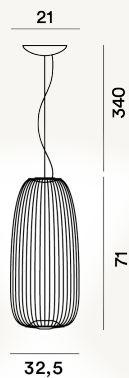

SPOKES 1 COLGANTE LED MYLIGHT

DIMENSIONE

71 x 33 x 33

CAVO

Durchsichtig

COLORE

Weiß, Graphit, Schwarz, Gold, Kupfer

CERTIFICAZIONI

PESO

Net kg 4.9

MATERIALE

Lackiertem Stahl und Aluminium

SORGENTE LUMINOSA

LED inbegriffen Scheda Led 30W 2700 K 3316lm CRI>90
MYLGHT dimmbar