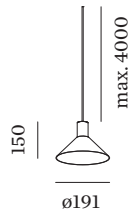

## ERROR

Durchmesser 191 mm  
 Höhe 150 mm  
 0.75 kg

<sup>a</sup> PAR16 LAMP 2700K CRI90  
<sup>b</sup> PAR16 LAMP 3000K CRI90

Pendelleuchte aus Aluminium; Oberfläche Mattweiß + Gold nasslackiert; matte Oberflächenstruktur; inklusive Seilabhangung einstellbar max. 4000mm in Reinwei; Lampensockel GU10; Lampentyp PAR16; max. 12W; 100 - 240 V; Schutzart IP20; SK1; Baldachin nicht inkludiert;