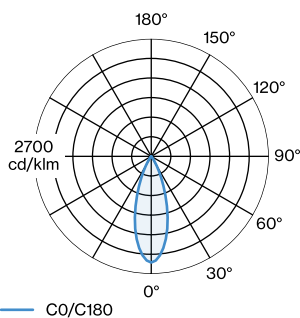

## ERROR

Durchmesser 191 mm  
 Höhe 150 mm  
 0.75 kg

<sup>a</sup> PAR16 LAMP 2700K CRI90  
<sup>b</sup> PAR16 LAMP 3000K CRI90

Pendelleuchte aus Aluminium; Oberfläche Mattweiß + Gold nasslackiert; matte Oberflächenstruktur; inklusive Seilabhangung einstellbar max. 4000mm in Reinwei; Lampensockel GU10; Lampentyp PAR16; max. 12W; 100 - 240 V; Schutzart IP20; SK1; Baldachin nicht inkludiert;

## LICHTVERTEILUNG

[287620WG0] Bei den technischen Daten handelt es sich um Bemessungswerte fur eine Umgebungstemperatur von 25°C. Die Angaben zum Lichtstrom unterliegen initial einer Toleranz von +/- 10%, jene zur elektrischen Anschlussleistung initial einer Toleranz von +/- 10%, und jene zur Farbtemperatur initial +/- 150 Kelvin. Es wird keine Haftung fur Druckfehler ubernommen. The general terms and conditions of Wever & Ducr apply.  
 © Wever & Ducr BV · Spinnerijstraat 99/21 · 8500 Kortrijk · Belgium · www.weverducre.com