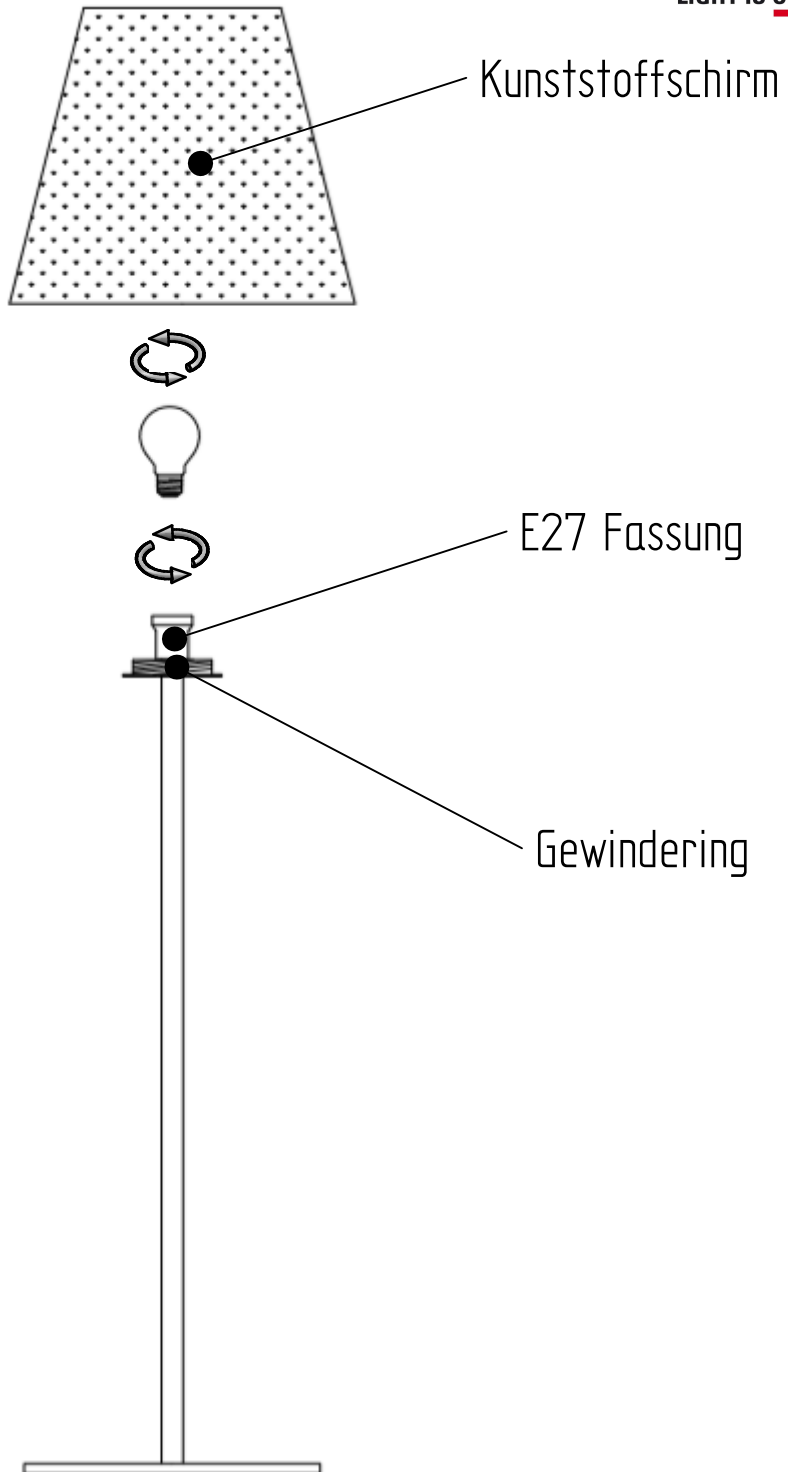

**MORIS** 

19/1266.xx

**1x E27**  
Max. 60W  
LED 1-21W  
Leuchtmittel nicht enthalten

Bitte beachten Sie unsere allgemeinen Hinweise !  
Please observe our general information !  
Nous vous prions d'observer nos instructions générales !  
Observen por favor nuestra información general !

[www.helestra.de/installation](http://www.helestra.de/installation)

**Helestra Leuchten GmbH**

An den Breiten 7, 01454 Leppersdorf, Deutschland/Germany

[www.helestra.de](http://www.helestra.de)