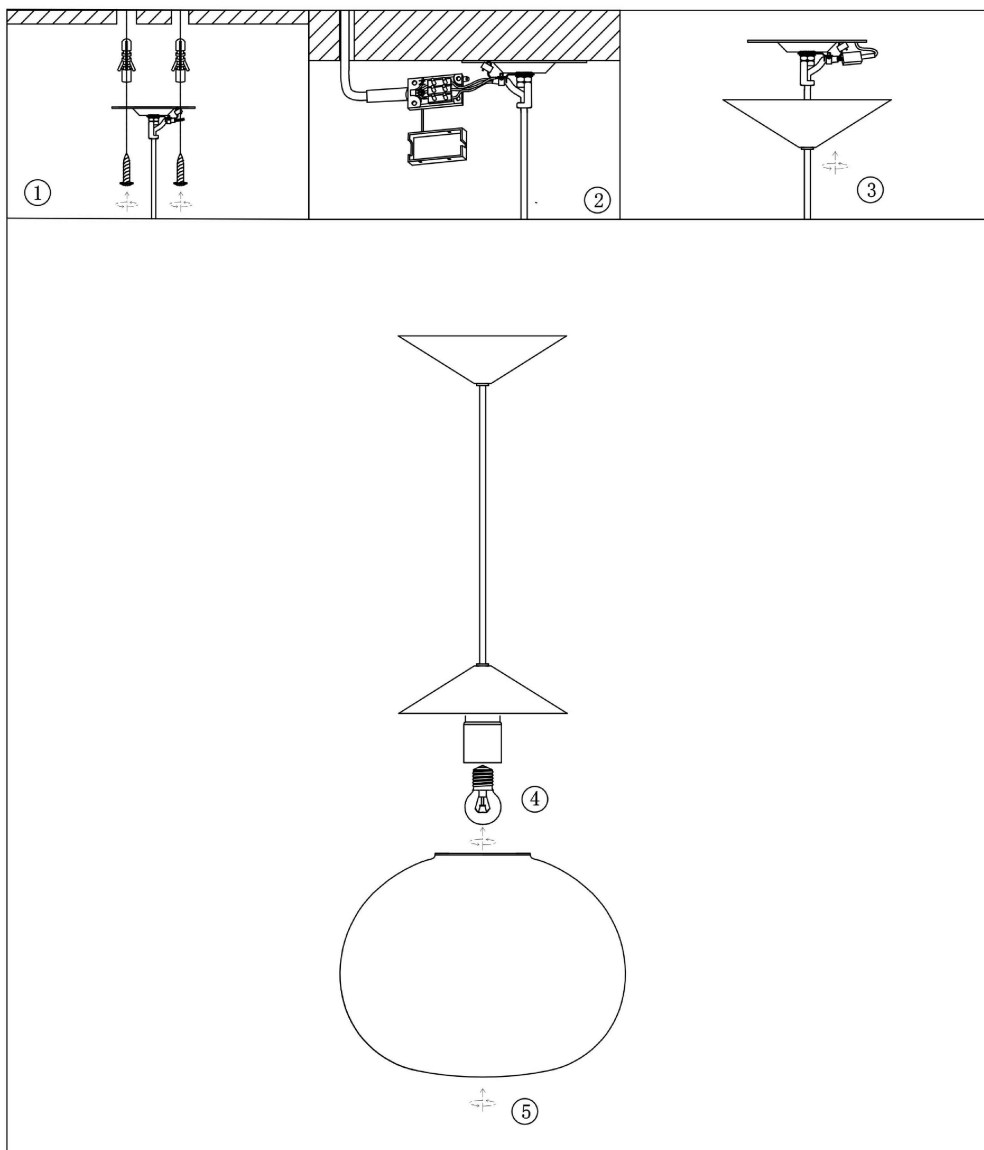

Bedienungsanleitung

sompex
lighting

Art.-Nr.: 72266

Name: DROP

Instruction manual

sompex
lighting

Art.-Nr.: 72266

Name: DROP