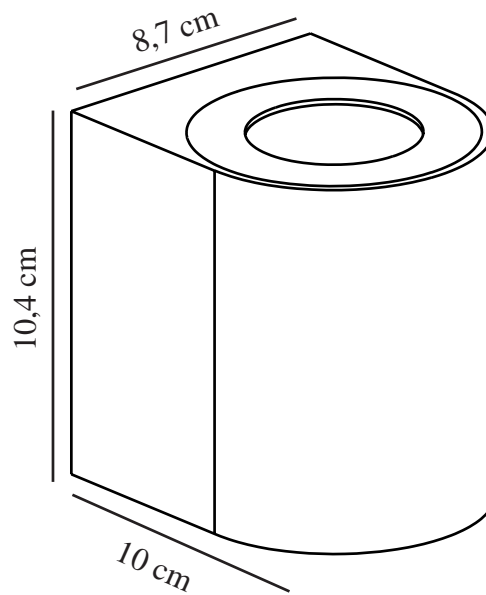

CANTO 2 | WANDLEUCHTE | SEASIDE SCHWARZ

49701203

nordlux®

Spannung (V): 220-240 Volt
IP-Grad: IP44
Klasse (Klasse 1, Klasse 2, Klasse 3): Klasse 1 (Geerdet)
Leuchtmittelsockel: LED Module
: False
Parallelschaltung: False

Hauptmaterial: Aluminium
Sekundärmaterial: Glas
Glasfarbe: Klar
Ist das Kabel austauschbar?:
False
Geeignet für Meeresklima: True
Farbe: Seaside schwarz

Höhe (cm): 10.6
Breite (cm): 8.7
Länge (cm): 8.7
Projektion (cm): 10

EAN: 5704924016493
TUN: 2335038
Artikelnummer: 49701203
Stück pro Hauptkarton: 3
Verkaufsbox Höhe (cm): 12.5
Verkaufsbox Breite (cm): 9.3

Verkaufsbox Tiefe (cm): 11
Verkaufsbox Volumen m³: 0.0013
Produkt Nettogewicht (kg): 0.6