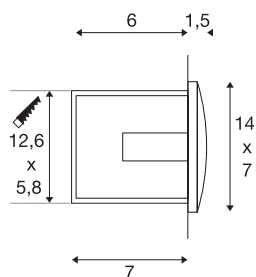

DOWNUNDER OUT M

Outdoor Wandeinbauleuchte, LED, 3000K, weiß

Aus Aluminium gefertigte, mit leistungsstarken SMD LEDs bestückte DOWNUNDER OUT LED M Wandeinbauleuchten Serie mit indirektem, nach unten gerichtetem, blendfreiem Lichtaustritt. Durch die Schutzart IP55 ist die Leuchte für den Außenbereich geeignet. Der elektrische Anschluss der Leuchte erfolgt direkt an 230V Netzspannung. Zur einfachen Montage befindet sich ein Einbautopf im Lieferumfang.

TECHNISCHE DATEN

Art. Nr.	233621
IP Code	IP 55
Montage	Einbau
Montagedetails	Wand
Primäre Nennspannung	220-240V ~50/60Hz
Sekundär Strom / Spannung	300 mA
Schutzklasse	I
Wattage	4 W
minimale Umgebungstemperatur	-25 °C
maximale Umgebungstemperatur	50 °C
Stroboskop-Effekt (SVM)	0
Lumen	155 lm
Lichtfarbtemperatur	3000 Kelvin
Farbe	weiß
CRI	80
LXXBXX Daten	L70B50
Lebensdauer	25000 h
Breite	14 cm
Höhe	7 cm
Tiefe	5 cm
Nettogewicht	0.324 kg
Bruttogewicht	0.379 kg

Lichtquelle

916417	
--------	---

Ausschnittsform	quadratisch
Einbaulänge	12.6 cm
Einbaubreite	5.8 cm
Einbautiefe	7 cm
BIG WHITE Seite	823