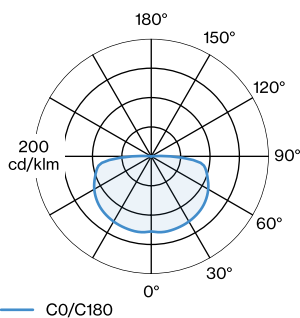

LICHTVERTEILUNG

[2481E0BK4] Bei den technischen Daten handelt es sich um Bemessungswerte für eine Umgebungstemperatur von 25°C. Die Angaben zum Lichtstrom unterliegen initial einer Toleranz von +/- 10%, jene zur elektrischen Anschlussleistung initial einer Toleranz von +/- 10%, und jene zur Farbtemperatur initial +/- 150 Kelvin. Es wird keine Haftung für Druckfehler übernommen. The general terms and conditions of Wever & Ducré BV apply.
© Wever & Ducré BV · Spinnerijstraat 99/21 · 8500 Kortrijk · Belgium · www.weverducre.com