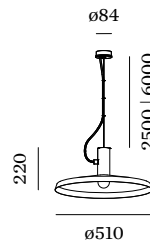

Klasse 1

ABMESSUNGEN

Durchmesser 510 mm

Höhe 220 mm

1.72 kg

inkl. 2.5 m Seilabhangung

^a Color may deviate slightly due to production conditions.

Projekt

Typ

Notizen

Anzahl

Datum

Pendelleuchte aus Aluminium; Oberfläche Mattschwarz nasslackiert; matte Oberflächenstruktur; RAL 9011; inkl. 2.5 m Seilabhangung; Kabel und Baldachin in Mattschwarz; Schirm Mattschwarz + Gold; nasslackiert; matte Textur; Lampensockel E27; Lampentyp A60; max. 15W; 220 - 240 V; Schutzart IP20; SK1; Leuchtmittel nicht inbegriffen;