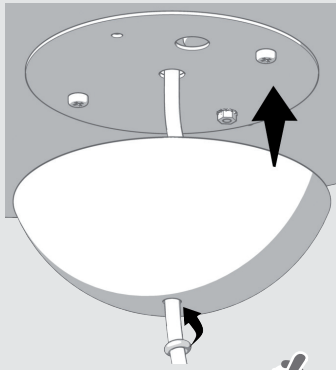

15

12

1

cod. U4306/0
ONLY FOR USA

2

3

IP20

11,5 cm / 4,5"