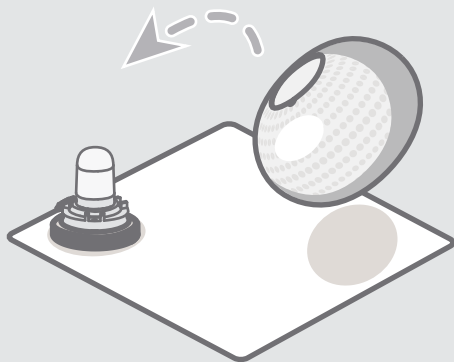

cod. 009430825

cod. 4308/0 (230V - 50Hz)
cod. U4308/0 (110V - 60Hz)

cod. 4306/0 (230 V - 50Hz)
4,5 W LED
CRI > 80 - 2700 K
Ø 16 × 11,5 + 250 cm

cod. U4306/0 (110V - 60Hz)
4,5 W LED
CRI > 80 - 2700 K
Ø 6,3" × 4,5" + 98,4"