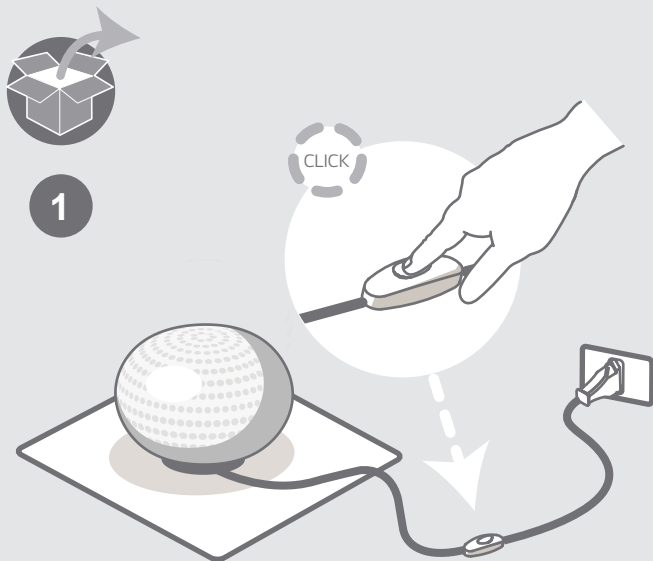

cod. 009430825

cod. 4308/0 (230V - 50Hz)
cod. U4308/0 (110V - 60Hz)

cod. 4306/0 (230 V - 50Hz)
4,5 W LED
CRI > 80 - 2700 K
Ø 16 × 11,5 + 250 cm

cod. U4306/0 (110V - 60Hz)
4,5 W LED
CRI > 80 - 2700 K
Ø 6,3" × 4,5" + 98,4"