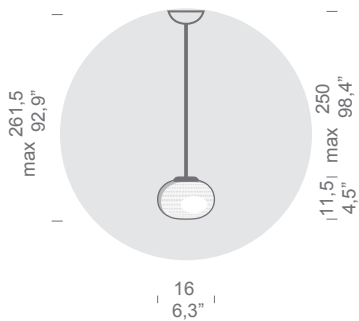

FontanaArte

Bianca Small

by **Matti Klenell**

2015

cod. 4308/0 (230 V - 50Hz)

4,5 W LED

CRI > 80 - 2700 K

ø 16 × 12 cm

cod. 009430825

cod. 4308/0 (230V - 50Hz)
cod. U4308/0 (110V - 60Hz)

cod. 4306/0 (230 V - 50Hz)
4,5 W LED
CRI > 80 - 2700 K
Ø 16 × 11,5 + 250 cm

cod. U4306/0 (110V - 60Hz)
4,5 W LED
CRI > 80 - 2700 K
Ø 6,3" × 4,5" + 98,4"

16 cm / 6,3"

cod. 4328/0 (230 V - 50Hz)

4,5 W LED

CRI > 80 - 2700 K

Ø 16 × 11,5 cm

16 cm / 6,3"

11,5 cm / 4,5"

cod. U4328/0 (110V - 60Hz)

4,5 W LED

CRI > 80 - 2700 K

Ø 6,3" × 4,5"

by **Matti Klenell**, 2015

1

2

1

cod. U4328/0
ONLY FOR USA