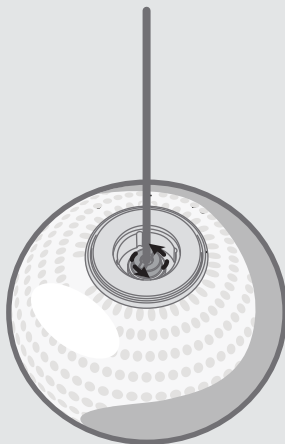

7

8

9

10

11

12

13

14

16 cm / 6,3"

cod. 4328/0 (230 V - 50Hz)

4,5 W LED

CRI > 80 - 2700 K

Ø 16 × 11,5 cm

16 cm / 6,3"

11,5 cm / 4,5"

cod. U4328/0 (110V - 60Hz)