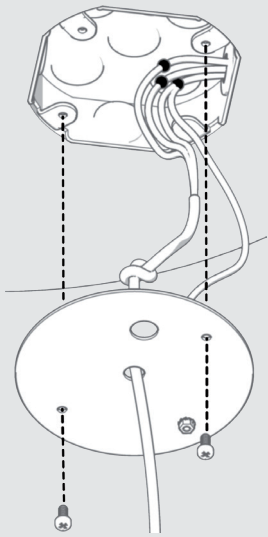

15

12

1

cod. U4306/0
ONLY FOR USA

2

3

IP20

11,5 cm / 4,5"

16 cm / 6,3"

cod. 4328/0 (230 V - 50Hz)

4,5 W LED

CRI > 80 - 2700 K

Ø 16 × 11,5 cm

16 cm / 6,3"

11,5 cm / 4,5"

cod. U4328/0 (110V - 60Hz)

4,5 W LED

CRI > 80 - 2700 K

Ø 6,3" × 4,5"

by **Matti Klenell**, 2015

1

2

1

cod. U4328/0
ONLY FOR USA