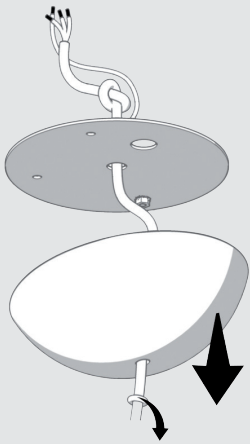

1

cod. U4306/0
ONLY FOR USA