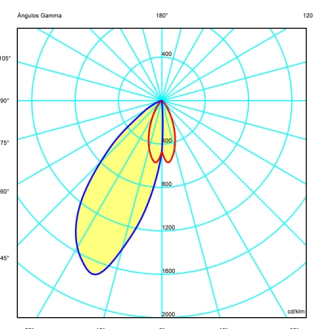

Lichtquelle 1 x LED 2,1W 700mA

LED CRI>90 199 lm 95
2700 K / 3500 K

Driver Constant Current 700 100~240
V V 50~60 Hz HZ

Bemerkungen Erdspiess

Anwendung Außenleuchten

Verpackung 1 Kartons
1.61 m x 0.16 m x 0.16 m
Bruttogewicht 2.4
Nettogewicht 2.16
Vol. 0.0412

Lichteffekt

Direkt Oberflächenstrahler
Gerichtetes streifendes Oberflächenlicht.

Photometrische Daten

Andere Anwendungen

Alle unsere Produkte haben eine fünfjährige Garantie. Lesen Sie unsere rechtlichen Bedingungen unter www.vibia.com/warranty