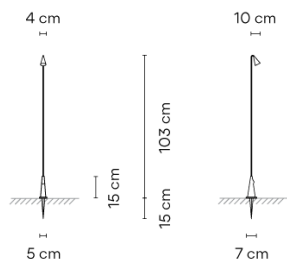

Modellblatt

Farbe

- 54 Braun
RAL 8014
- 07 Khaki
RAL 7039

LED-Temperaturfarbe 2700 K / 3500 K

Dimmen On/Off

Installationstyp Aufbau

Materialien Leuchtschirm: Alu
Basis: Alu
Rohr vertikal: Stahl
Scheibe: Rostfreie Edelstahl

Lichtquelle 1 x LED 2,1W 700mA

LED CRI>90 199 lm 95
2700 K / 3500 K

Driver Constant Current 700 100~240
V V 50~60 Hz HZ

Bemerkungen Erdspiess

Anwendung Außenleuchten

Verpackung 1 Kartons
1.61 m x 0.16 m x 0.16 m
Bruttogewicht 2.4
Nettogewicht 2.16
Vol. 0.0412