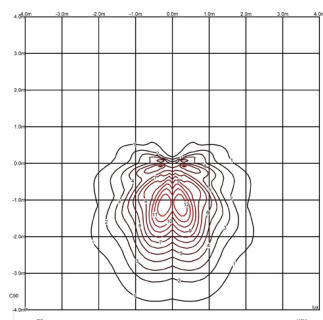

Photometrische Daten

Andere Anwendungen

Alle unsere Produkte haben eine fünfjährige Garantie. Lesen Sie unsere rechtlichen Bedingungen unter www.vibia.com/warranty

Vibia Lighting, S.L.U.

Office / Oficina
Progrés 4-6. 08850 Gavà. Barcelona, Spain.

International T +34 934 796 971
Spain / Portugal T +34 934 796 970

customer.service@vibia.com
vibia.com