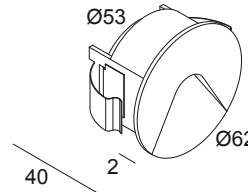

LOGIC MINI W R A

304 30 12 A

ERHÄLTlich IN
ALU GRAU 304 30 12 A
WEISS 304 30 12 W

 [Auf der Website anzeigen](#)

Allgemeine Information

ANWENDUNGSBEREICH	innen-aussenbereich
INSTALLATION	Wand Einbau
FORM / GRÖSSE DES AUSSCHNITTS (MM)	rund - 55
EINBAUTIEFE (MM)	50
DICKE DER BEFESTIGUNGSFLÄCHE (MM)	min.12
SCHUTZ GEGEN EINDRINGEN	IP54
SCHUTZ GEGEN MECHANISCHE EINWIRKUNGEN	IK03
GEWICHT (KG)	0.2
VERSTELLBARKEIT	nicht verstellbar
INFORMATION	EXCL.LED POWER SUPPLY 24V-DC

Elektrische Informationen

ELEKTRISCH	24V-DC
KLASSE	III
ART DER DIMMUNG	nicht dimmbar
ENERGIEKLASSE	G

Lichtquelle Info

Lightsource Name	LED
Lichtquelle	LED 0,6W / 3000K / 40lm
LED -Technik (Lichtquelle)	40lm // 0,6W // 67lm/W
LED -Technik (Leuchte)	4lm // 1W // 5lm/W