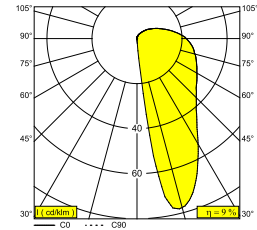

LOGIC MINI W R A

304 30 12 A

ERHÄLTlich IN
ALU GRAU 304 30 12 A
WEISS 304 30 12 W

 [Auf der Website anzeigen](#)

Allgemeine Information

ANWENDUNGSBEREICH	innen-aussenbereich
INSTALLATION	Wand Einbau
FORM / GRÖSSE DES AUSSCHNITTS (MM)	rund - 55
EINBAUTIEFE (MM)	50
DICKE DER BEFESTIGUNGSFLÄCHE (MM)	min.12
SCHUTZ GEGEN EINDRINGEN	IP54
SCHUTZ GEGEN MECHANISCHE EINWIRKUNGEN	IK03
GEWICHT (KG)	0.2
VERSTELLBARKEIT	nicht verstellbar
INFORMATION	EXCL.LED POWER SUPPLY 24V-DC