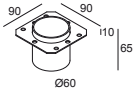

SPEZIFIKATION FERTIGSTELLEN

LED Betriebsgeräte	#
300 89 24 20 LED POWER SUPPLY 24V-DC / 20W	30 ☐
300 89 24 40 LED POWER SUPPLY 24V-DC / 40W	60 ☐
300 89 24 60 LED POWER SUPPLY 24V-DC / 60W	90 ☐
300 89 24 61 LED POWER SUPPLY 24V-DC / 60W DIN	90 ☐
300 89 24 80 ED1 LED POWER SUPPLY 24V-DC / 80W DIM1	120 ☐
300 89 24 150 LED POWER SUPPLY 24V-DC / 150W	225 ☐
21012 0160 LED POWER SUPPLY 24V-DC / 24W	36 ☐

Concrete Box

270.11.188 CONCRETE BOX 188

Notes: