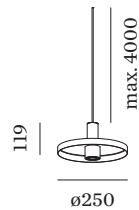

## ERROR

Durchmesser 250 mm

Höhe 119 mm

0.47 kg

<sup>a</sup> Es kann aus produktionstechnischen Gründen zu Farbabweichungen kommen.

<sup>b</sup> PAR16 LAMP 2700K CRI90

<sup>c</sup> PAR16 LAMP 3000K CRI90

Pendelleuchte aus Aluminium; Oberfläche Mattschwarz nasslackiert; matte Oberflächenstruktur; RAL 9005; inklusive Seilabhängung einstellbar max. 4000mm in Signal Schwarz; Lampensockel GU10; Lampentyp PAR16; max. 12W; 100 - 240 V; Schutzart IP20; SK1; Baldachin nicht inkludiert;