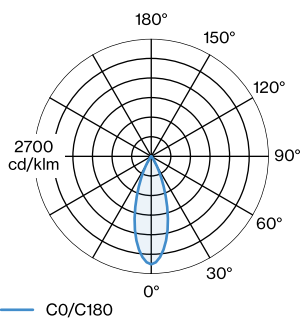

LICHTVERTEILUNG