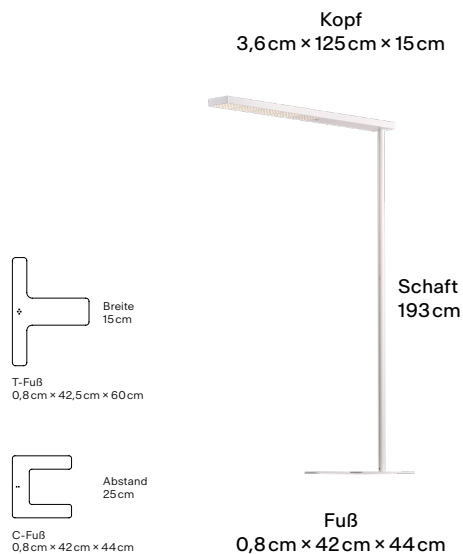

GRAU

Xt-a Plus 120

Entworfen für zwei hochwertige Arbeitsplätze, bietet Xt-a Plus 120 einen langen Ausleger für eine gleichmäßige und ideal entblendete Lichtverteilung. Die integrierte OSA Technologie sorgt für präzise gelenktes Licht und maximale Energieeffizienz.

Farben

Farben	Artikelnummer
● Satin / Black	XA20-0
● Satin / White	XA20-1
● Black / Black	XA20-2
● White / White	XA20-3
● Titan / Black	XA20-9

Dimensionen

Body

Maße Verpackung (L x B x H)	220 cm x 38 cm x 15 cm
Material	Aluminium
Oberfläche	Satin: Eloxiert Black, White, Titan: Pulverbeschichtet
Gewicht	14,5 kg
Montageart	Freistehend
Nennspannung	220 – 240 V
Leistungsaufnahme	108 W
Leuchteffizienz	148 lm/W
Länge Anschlussleitung	2,9 m
Schutzklasse	I
EU-Konformität	CE

GRAU

Xt-a Plus 120

Designed for two workstations, Xt-a Plus 120 provides a long cantilever panel for uniform and glare-free light distribution.

Colors

Color	SKU
● Satin / Black	XA20-0
● Satin / White	XA20-1
● Black / Black	XA20-2
● White / White	XA20-3
● Titan / Black	XA20-9

Dimensions

Body

Packaging dimensions (L x W x H)	220 cm x 38 cm x 15 cm
Material	Aluminum
Surface	Satin: Anodized Black, White, Titan: Powder-coated
Weight	14,5 kg
Mounting type	Floor
Rated voltage	220 – 240 V
Power consumption	108 W
Luminaire efficiency	148 lm/W
Length of connection cable	2,9 m
Protection class	I
This Product is CE conform	CE