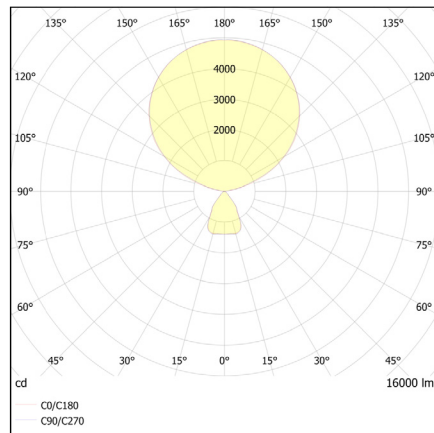

Farben

Farben	Artikelnummer
● Satin / Black	XA20-0
● Satin / White	XA20-1
● Black / Black	XA20-2
● White / White	XA20-3
● Titan / Black	XA20-9

Dimensionen

Body

Maße Verpackung (L x B x H)	220 cm x 38 cm x 15 cm
Material	Aluminium
Oberfläche	Satin: Eloxiert Black, White, Titan: Pulverbeschichtet
Gewicht	14,5 kg
Montageart	Freistehend
Nennspannung	220 – 240 V
Leistungsaufnahme	108 W
Leuchteffizienz	148 lm/W
Länge Anschlussleitung	2,9 m
Schutzklasse	I
EU-Konformität	CE

GRAU

Lichtkurve

Licht

Leuchtmittel	LED
Leuchtenlichtstrom	16000lm
Direkter Farbwiedergabeindex	> 80
Indirekter Farbwiedergabeindex	> 80
Lichtaustritt	12% direkt / 88% indirekt
Lichtverteilung	Symmetrisch
Mittlere Lebensdauer LED	50.000h
Farbtemperatur	3500K
Lichtfarbe	Neutralweiß
Dimmbar	Ja
Art der Dimmung	Integrierter Taster
Bewegungssensor	Ja
Reichweite des Bewegungssensors	2m
Konstantlichtregelung	Ja
Sensorik abschaltbar	Ja
Fernbedienung im Lieferumfang enthalten	Ja
Schwarmfunktion	Optional
Energieeffizienz (direkt)	B
Energieeffizienz (indirekt)	B

Dimensions

Body

Packaging dimensions (L x W x H)	220 cm x 38 cm x 15 cm
Material	Aluminum
Surface	Satin: Anodized Black, White, Titan: Powder-coated
Weight	14,5 kg
Mounting type	Floor
Rated voltage	220 – 240 V
Power consumption	108 W
Luminaire efficiency	148 lm/W
Length of connection cable	2,9 m
Protection class	I
This Product is CE conform	CE

GRAU

Light Curve

Light

Light source	LED
Luminous flux	16000lm
Direct color rendering index	> 80
Indirect color rendering index	> 80
Light emission	12% direct / 88% indirect
Light distribution	Symmetric
Average LED life	50.000h
Color temperature	3500 K
Light color	Neutral White
Dimmable	Yes
Type of dimming	Integrated pushbutton
Motion sensor	Yes
Range of the motion sensor	2m
Constant Light Regulator	Yes
Sensor system can be switched off	Yes
Remote control included	Yes
Swarm function	Optional
Energy efficiency (direct light)	B
Energy efficiency (indirect light)	B