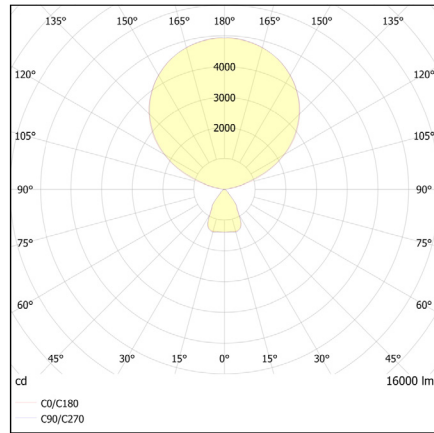

Farben

Farben	Artikelnummer
● Satin / Black	XA20-0
● Satin / White	XA20-1
● Black / Black	XA20-2
● White / White	XA20-3
● Titan / Black	XA20-9

Dimensionen

Body

Maße Verpackung (L x B x H)	220 cm x 38 cm x 15 cm
Material	Aluminium
Oberfläche	Satin: Eloxiert Black, White, Titan: Pulverbeschichtet
Gewicht	14,5 kg
Montageart	Freistehend
Nennspannung	220 – 240 V
Leistungsaufnahme	108 W
Leuchteffizienz	148 lm/W
Länge Anschlussleitung	2,9 m
Schutzklasse	I
EU-Konformität	CE

GRAU

Lichtkurve

Licht

Leuchtmittel	LED
Leuchtenlichtstrom	16000lm
Direkter Farbwiedergabeindex	> 80
Indirekter Farbwiedergabeindex	> 80
Lichtaustritt	12% direkt / 88% indirekt
Lichtverteilung	Symmetrisch
Mittlere Lebensdauer LED	50.000h
Farbtemperatur	3500K
Lichtfarbe	Neutralweiß
Dimmbar	Ja
Art der Dimmung	Integrierter Taster
Bewegungssensor	Ja
Reichweite des Bewegungssensors	2m
Konstantlichtregelung	Ja
Sensorik abschaltbar	Ja
Fernbedienung im Lieferumfang enthalten	Ja
Schwarmfunktion	Optional
Energieeffizienz (direkt)	B
Energieeffizienz (indirekt)	B

Dimensions

Body

Packaging dimensions (L x W x H)	220 cm x 38 cm x 15 cm
Material	Aluminum
Surface	Satin: Anodized Black, White, Titan: Powder-coated
Weight	14,5 kg
Mounting type	Floor
Rated voltage	220 – 240 V
Power consumption	108 W
Luminaire efficiency	148 lm/W
Length of connection cable	2,9 m
Protection class	I
This Product is CE conform	CE

GRAU

Light Curve

Light

Light source	LED
Luminous flux	16000lm
Direct color rendering index	> 80
Indirect color rendering index	> 80
Light emission	12% direct / 88% indirect
Light distribution	Symmetric
Average LED life	50.000h
Color temperature	3500 K
Light color	Neutral White
Dimmable	Yes
Type of dimming	Integrated pushbutton
Motion sensor	Yes
Range of the motion sensor	2m
Constant Light Regulator	Yes
Sensor system can be switched off	Yes
Remote control included	Yes
Swarm function	Optional
Energy efficiency (direct light)	B
Energy efficiency (indirect light)	B