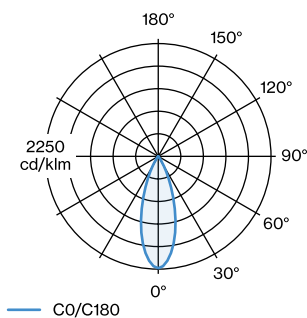

ERROR

Durchmesser 100 mm

Höhe 160 mm

0.26 kg

^a PAR16 LAMP 2700K CRI90

^b PAR16 LAMP 3000K CRI90

Pendelleuchte aus Aluminium; Oberfläche Mattweiß + Gold nasslackiert; matte Oberflächenstruktur; inklusive Seilabhangung einstellbar max. 4000mm in Reinwei; Lampensockel GU10; Lampentyp PAR16; max. 12W; 100 - 240 V; Schutzart IP20; SK1; Baldachin nicht inkludiert;

LICHTVERTEILUNG

WEVER & DUCRÉ
LIGHTING

ODREY 1.3

287320WG0

LEUCHTMITTEL

PAR16 LED Lampe

TYP	FARBE	Ø-H (MM)	ORDERCODE
2700K >90 CRI GU10	Schwarz	ø50-60	9 0 1 2 2 8 B 3
3000K >90 CRI GU10	Schwarz	ø50-60	9 0 1 2 2 8 B 5
2700K >90 CRI GU10	Weiß	ø50-60	9 0 1 2 2 8 W 3
3000K >90 CRI GU10	Weiß	ø50-60	9 0 1 2 2 8 W 5
2700K >80 CRI GU10	Silber	ø50-60	9 0 5 2 2 7 S 2
3000K >80 CRI GU10	Silber	ø50-60	9 0 5 2 2 7 S 4