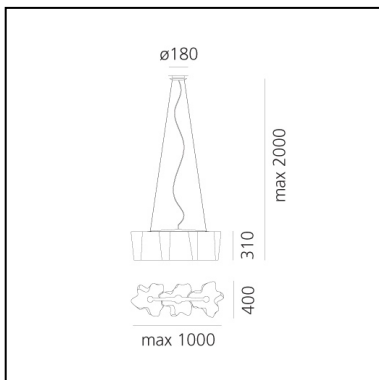

Logico Suspension 3 In Linea - Fumè Diffuser

Michele De Lucchi
Gerhard Reichert

IP20      Dimmbar: 

LUMINAIRE *

- Watt: **39W**
- Spannung (V): **220V-240V**

* Lichtstrom (lm) **3936lm** installierter Quelle
Photometrische Untersuchungen werden relativ bereitgestellt und die Beleuchtungsberechnungen können je nach tatsächlich verwendeter Quelle aktualisiert werden.

BESCHREIBUNG

Der handgefertigte Diffuser aus mundgeblasenem Glas zeigt sich mit einem geschmeidig irregulärem Volumen, mit abwechselnd nach oben und unten gehenden Kurven, um die Geometrie modular zu gestalten und Standardkompositionen oder die freie Entfaltung im Raum in größeren, individuellen Konfigurationen zu ermöglichen.

FUNKTIONEN

- Produktcode: **0455010A**
- Farbe: **Fumè**
- Installation: **Pendelleuchte**
- Material: **Blown glass, aluminium**
- Serie: **Design Collection**
- Anwendungsbereich: **Innenbeleuchtung**
- Einsatzbereich: **Hospitality, null, Büros**
- Lichtverteilung: **diffus, direkt**
- design: **Michele De Lucchi, Gerhard Reichert**

DIMENSION

- Länge: **1000 mm**
- Breite: **400 mm**
- Höhe: **310 mm**
- Durchmesser Fuß: **180 mm**
- Max Höhe von der Decke: **2000 mm**

LICHTQUELLEN NICHT ENTHALTEN

- Kategorie: **LED RETROFIT**
- Anzahl: **3**
- Watt: **15W**
- Sockel: **E27**