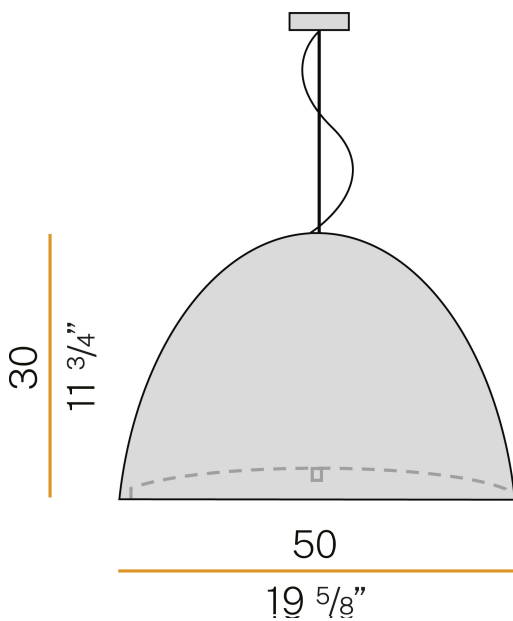

PANZERI

Willy Glass

220-240V AC

L07631.050.0000

 Metallgrau/Streuscheibe Schwarz

Technisches Datenblatt

ARTIKELCODE	L07631.050.0000
LEISTUNGS-AUFNAHME DES SYSTEMS	max 150W
LICHTQUELLE	LED retrofit / Halogenlampe
LICHTQUELLE GELIEFERT	nicht enthalten
KOMPATIBLE QUELLEN	LED retrofit bulb E27 (L max 120mm - Ø max 65mm) / max 150W E27
LICHTVERTEILUNG	Streulichtstrahl
STROMVERSORGUNG	220-240V AC
FREQUENZ	50/60Hz
GEWICHT	5,74 Kg
SCHUTZART	IP20
VERPACKUNGSABMESSUNGEN	58,0 x 40,0 x 58,0 cm

Hängeleuchte für Innenbereich, mit direkter Abstrahlung.
Struktur aus gebeiztem, gedrehtem Blech mit Polyacrylfarbe in Metallgrau.
Lampenschirm aus geblasenem, schwarz verziertem Glas.
Streuscheibe aus geätztem, geformtem Glas.
Stahl-Tragkabel 2m (78,7") lang.
Transparentes PVC-Netzkabel 2,2m (86,6") lang.
Baldachin mit Stromversorgung mit Deckenbefestigungswinkel aus verzinktem Blech und Gehäuse aus gebeiztem Blech mit Polyacrylfarbe in Metallgrau.

Technische Zeichnung

Lichtverteilungskurve