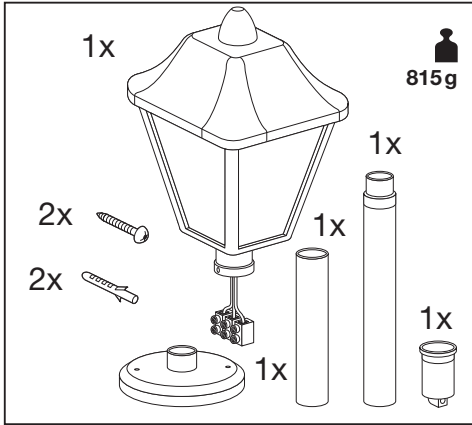

**ENDURA® CLASSIC
TRADITION**

	EAN	W max.	°C	V~	Hz
ENDURA® CLASSIC TRADITION 100 CM ALU E27 BK	4058075206366	60W	-20...+40	220-240	50/60
ENDURA® CLASSIC TRADITION 100 CM ALU E27 GD	4058075206380	60W	-20...+40	220-240	50/60