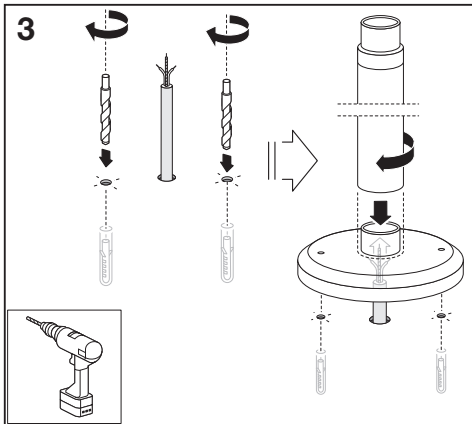

**ENDURA® CLASSIC
TRADITION**

	EAN	W max.	°C	V~	Hz
ENDURA® CLASSIC TRADITION 100 CM ALU E27 BK	4058075206366	60W	-20...+40	220-240	50/60
ENDURA® CLASSIC TRADITION 100 CM ALU E27 GD	4058075206380	60W	-20...+40	220-240	50/60