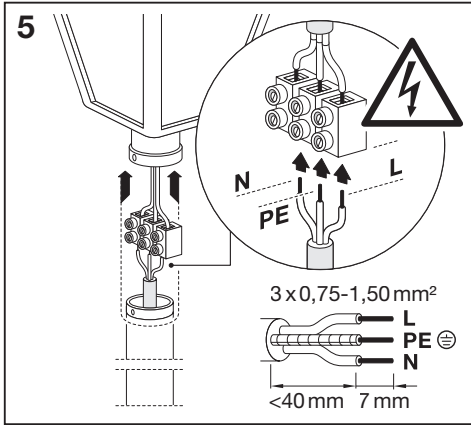

**ENDURA® CLASSIC
TRADITION**

	EAN	W max.	°C	V~	Hz
ENDURA® CLASSIC TRADITION 100 CM ALU E27 BK	4058075206366	60W	-20...+40	220-240	50/60
ENDURA® CLASSIC TRADITION 100 CM ALU E27 GD	4058075206380	60W	-20...+40	220-240	50/60