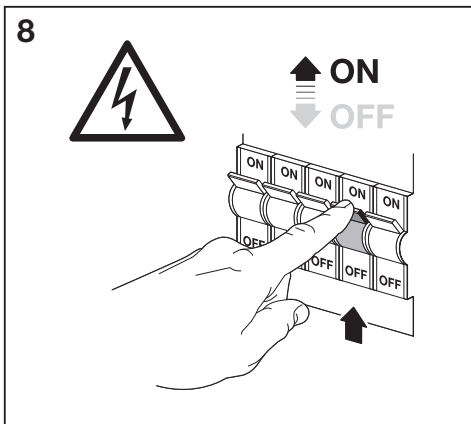

**ENDURA® CLASSIC
TRADITION**

	EAN	W max.	°C	V~	Hz
ENDURA® CLASSIC TRADITION 100 CM ALU E27 BK	4058075206366	60W	-20...+40	220-240	50/60
ENDURA® CLASSIC TRADITION 100 CM ALU E27 GD	4058075206380	60W	-20...+40	220-240	50/60