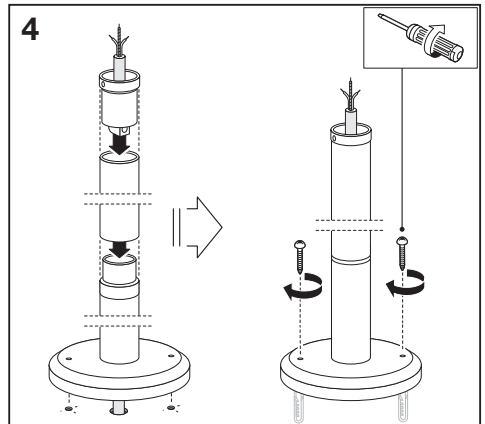

**ENDURA® CLASSIC
TRADITION**

	EAN	W max.	°C	V~	Hz
ENDURA® CLASSIC TRADITION 100 CM ALU E27 BK	4058075206366	60W	-20...+40	220-240	50/60
ENDURA® CLASSIC TRADITION 100 CM ALU E27 GD	4058075206380	60W	-20...+40	220-240	50/60