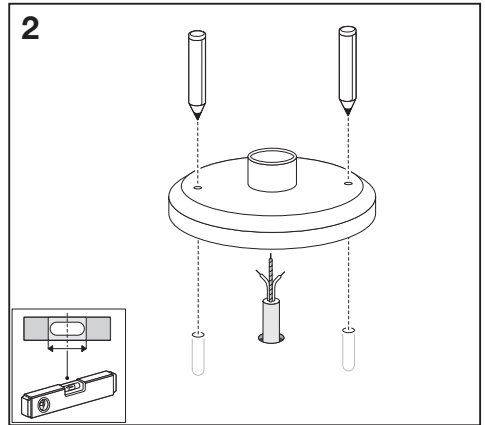

**ENDURA® CLASSIC
TRADITION**

	EAN	W max.	°C	V~	Hz
ENDURA® CLASSIC TRADITION 100 CM ALU E27 BK	4058075206366	60W	-20...+40	220-240	50/60
ENDURA® CLASSIC TRADITION 100 CM ALU E27 GD	4058075206380	60W	-20...+40	220-240	50/60