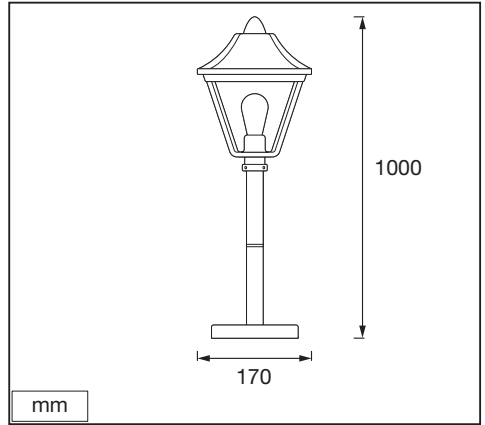

**ENDURA® CLASSIC
TRADITION**

	EAN	W max.	°C	V~	Hz
ENDURA® CLASSIC TRADITION 100 CM ALU E27 BK	4058075206366	60W	-20...+40	220-240	50/60
ENDURA® CLASSIC TRADITION 100 CM ALU E27 GD	4058075206380	60W	-20...+40	220-240	50/60