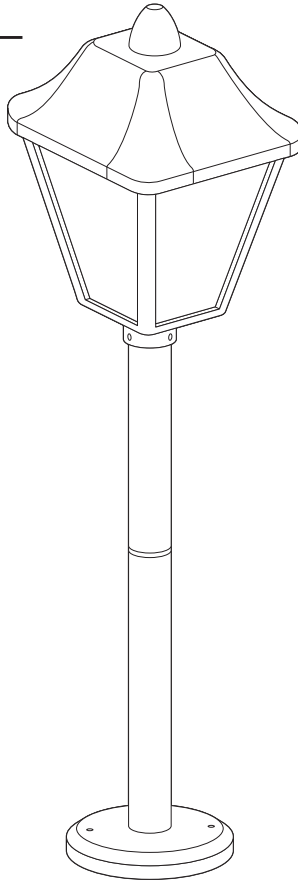

**ENDURA® CLASSIC
TRADITION**

	EAN	W max.	°C	V~	Hz
ENDURA® CLASSIC TRADITION 100 CM ALU E27 BK	4058075206366	60W	-20...+40	220-240	50/60
ENDURA® CLASSIC TRADITION 100 CM ALU E27 GD	4058075206380	60W	-20...+40	220-240	50/60