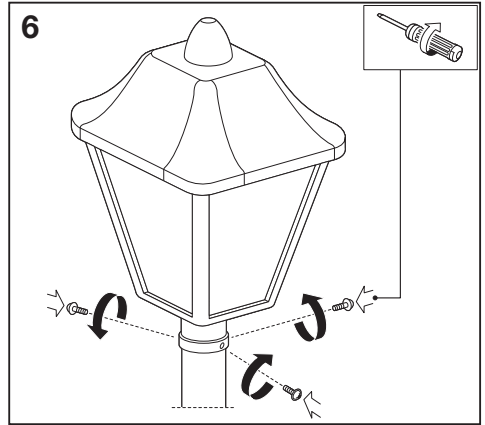

**ENDURA® CLASSIC
TRADITION**

	EAN	W max.	°C	V~	Hz
ENDURA® CLASSIC TRADITION 100 CM ALU E27 BK	4058075206366	60W	-20...+40	220-240	50/60
ENDURA® CLASSIC TRADITION 100 CM ALU E27 GD	4058075206380	60W	-20...+40	220-240	50/60