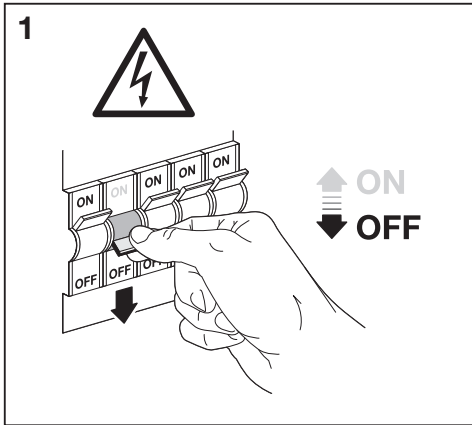

**ENDURA® CLASSIC
TRADITION**

	EAN	W max.	°C	V~	Hz
ENDURA® CLASSIC TRADITION 100 CM ALU E27 BK	4058075206366	60W	-20...+40	220-240	50/60
ENDURA® CLASSIC TRADITION 100 CM ALU E27 GD	4058075206380	60W	-20...+40	220-240	50/60