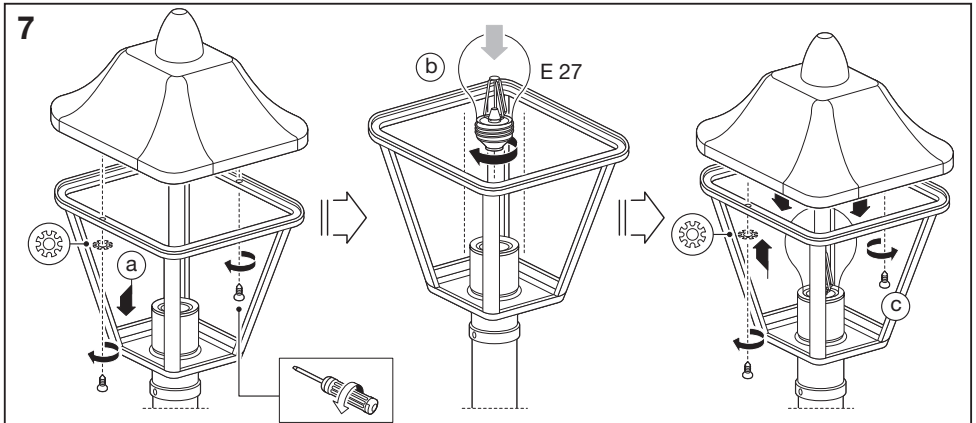

**ENDURA® CLASSIC
TRADITION**

	EAN	W max.	°C	V~	Hz
ENDURA® CLASSIC TRADITION 100 CM ALU E27 BK	4058075206366	60W	-20...+40	220-240	50/60
ENDURA® CLASSIC TRADITION 100 CM ALU E27 GD	4058075206380	60W	-20...+40	220-240	50/60