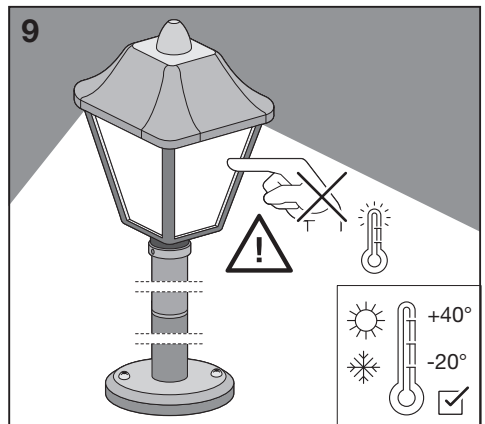

**ENDURA® CLASSIC
TRADITION**

	EAN	W max.	°C	V~	Hz
ENDURA® CLASSIC TRADITION 100 CM ALU E27 BK	4058075206366	60W	-20...+40	220-240	50/60
ENDURA® CLASSIC TRADITION 100 CM ALU E27 GD	4058075206380	60W	-20...+40	220-240	50/60