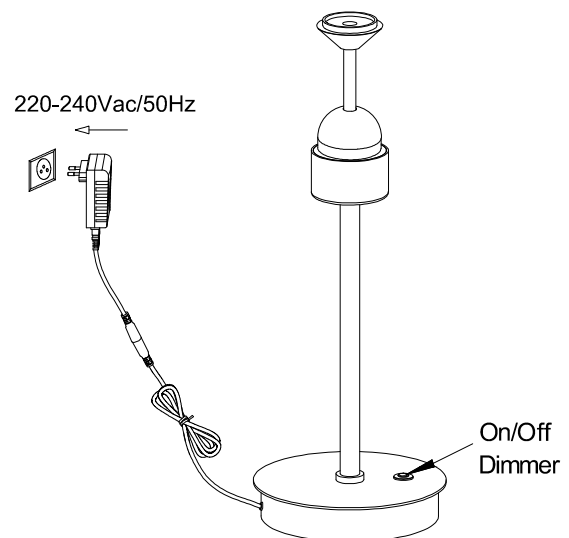

Montage- und Gebrauchsanweisung

(GB) Assembly and Usage Instructions

(PL) Ĺnstrukcja montaŹu i uŹytkowania

(F) Instructions de montage et d'utilisation

(RUS) Инструкция по монтажу и эксплуатации

B-LEUCHTEN Vertriebs GmbH & Co. KG
Hüttenstr.4
D-59759 Arnsberg

DE: Diese Produkt enthält eine Lichtquelle der Ennergieeffizienzklasse F

EN: This product contains light source(s) of energy efficiency class(es) F

FR: Ce produit contient une/des source(s) lumineuse(s) de classe(s) d'efficacité énergétique F

PL: Produkt zawiera Źródła Źwiatła o klasie(-ach) efektywności energetycznej F

RU: Это изделие содержит источники света с классом энергопотребления F

NACH VDE-VORSCHRIFT 0100 DARF DIESE LEUCHE NUR VON EINER FACHKRAFT (Z.B. ELEKTRIKER) MONTIERT WERDEN
LED NUR DURCH DEN HERSTELLER TAUSCHBAR
SOLLTEN DICHTUNGEN FEHLEN ODER BESCHÄDIGT SEIN DARF LEUCHE NICHT IN FUNKTION GENOMMEN WERDEN
ERSATZTEILE SIND ÜBER DEN HERSTELLER ZU BEZIEHEN

X 1

X 1

X 1

X 1

1

2