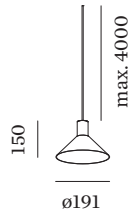

Pendelleuchte aus Aluminium; Oberfläche Mattschwarz nasslackiert; matte Oberflächenstruktur; RAL 9005; inklusive Seilabhangung einstellbar max. 4000mm in Signal Schwarz; Lampensockel GU10; Lampentyp PAR16; max. 12W; 100 - 240 V; Schutzart IP20; SK1; Baldachin nicht inkludiert;