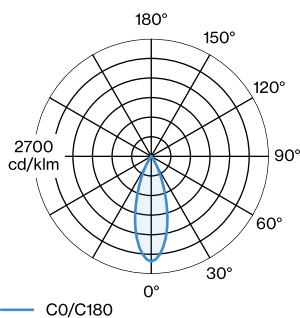

LICHTVERTEILUNG