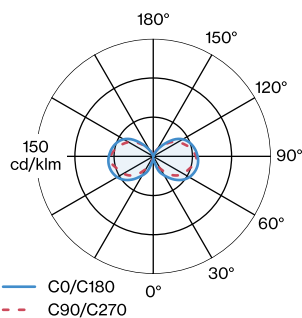

ELEKTRISCH

220 - 240 V

LED Einsatz 5.0 W

Klasse 1

ABMESSUNGEN

Durchmesser 248 mm

Höhe 352 mm

2.15 kg

Kabelstecker

Projekt

Typ

Notizen

Anzahl

Datum

Wandleuchte; Schirm aus lackiertem Stahl; Lampensockel E27; Lampentyp T30; 220 - 240 V; Schutzart IP20; SK1; Leuchtmittel nicht inbegriffen;

LICHTVERTEILUNG