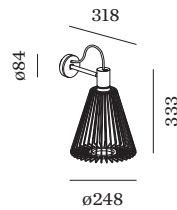

ELEKTRISCH

220 - 240 V

LED Einsatz 5.0 W

Klasse 1

ABMESSUNGEN

Durchmesser 248 mm

Höhe 352 mm

2.15 kg

Kabelstecker

Projekt

Typ

Notizen

Anzahl

Datum

Wandleuchte; Schirm aus lackiertem Stahl; Lampensockel E27; Lampentyp T30; 220 - 240 V; Schutzart IP20; SK1; Leuchtmittel nicht inbegriffen;

LICHTVERTEILUNG

WEVER & DUCRÉ
LIGHTING

WIRO WALL CONE 1.0

3343E0V0

LEUCHTMITTEL

T30-225 LED Lampe

TYP	Ø · H (MM)	ORDERCODE
2200K E27	ø30 · 225	9 0 0 3 E 1 2 9
2700K E27	ø30 · 225	9 0 0 3 E 1 3 6

OPTIONAL

Kabel Wandhalterung