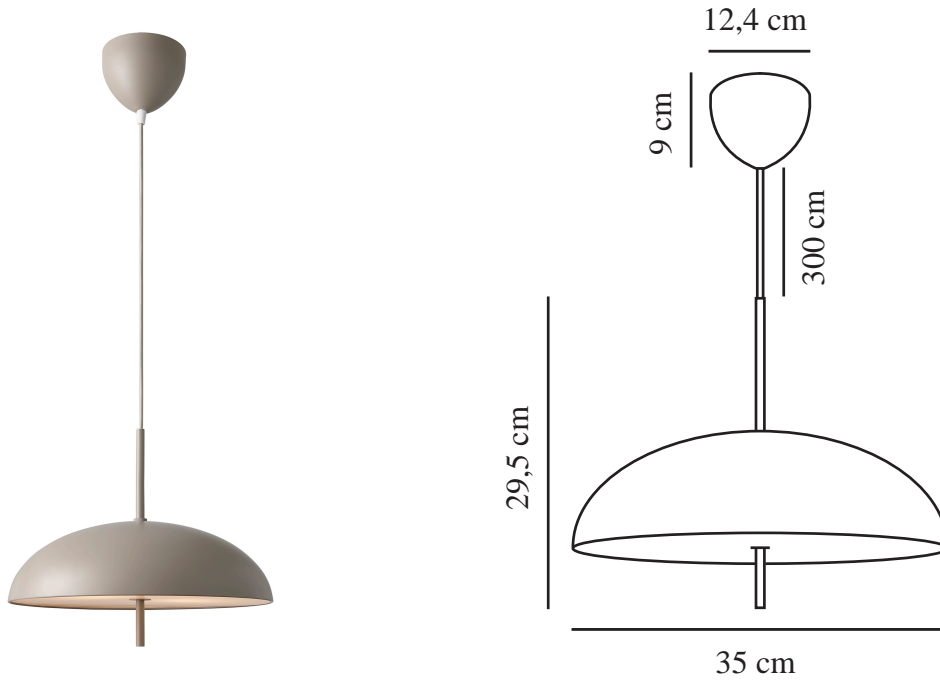

VERSALE 35 | PENDELLEUCHE | BRAUN

2420013009

Spannung (V): 220-240 Volt
IP-Grad: IP20
Maximale Lampenleistung (W):
2*40W
Klasse (Klasse 1, Klasse 2,
Klasse 3): Klasse 2 (Dopp. isoliert)
Leuchtmittelsockel: E27
Parallelschaltung: False

Farbe: Braun
Höhe (cm): 29.5
Breite (cm): 35
Schirmdurchmesser (cm): 35
Außenbereich-Basisabmessungen
(cm): 12.5
Länge (cm): 35

Artikelnummer: 2420013009
Stück pro Hauptkarton: 3
Verkaufsbox Höhe (cm): 22
Verkaufsbox Breite (cm): 38
Verkaufsbox Tiefe (cm): 38
Verkaufsbox Volumen m³ : 0.0318
Produkt Nettogewicht (kg): 1.329

Hauptmaterial: Metall
Sekundärmaterial: Polycarbonat
Kabel Farbe: Braun
Kabel Länge (cm): 300
Oberflächenmaterial Kabel:
Textilien
Ist das Kabel austauschbar?:
False

EAN: 5704924018268

- Skandinavischer Minimalismus • Skulpturales Design
- Weiches und diffuses Licht

Die Versale-Serie von Anker Studio stellt mit ihrem strengen und klaren Design den Inbegriff des skandinavischen Minimalismus dar. Ein perfekt runder Lampenschirm mit einer gleichmäßigen Lichtfläche, die nur durch die perforierte Aufhängung gebrochen wird. Mit ihrem angenehmen, blendfreien Licht schafft diese Pendelleuchte ganz einfach ein einladendes Ambiente für Ihren Essbereich.