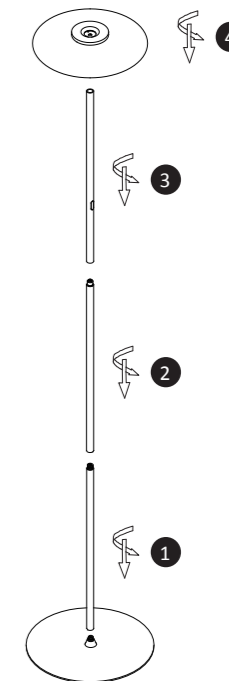

GB

This product contains a light source of energy efficiency class <F>. This product contains a light source of energy efficiency class <F>.

FR

Ce produit comprend une source de lumière de classe d'efficacité énergétique <F>. Ce produit comprend une source de lumière de classe d'efficacité énergétique <F>.

ES

Este producto contiene una fuente de luz de la clase de eficiencia energética <F>. Este producto contiene una fuente de luz de la clase de eficiencia energética <F>.

HR

Ovaj proizvod sadrži izvor svjetlosti energetskog razreda <F>. Ovaj proizvod sadrži izvor svjetlosti energetskog razreda <F>.

HU

Ez a termék <F> energiahatékonysági osztályba tartozó fényforrást tartalmaz. Ez a termék <F> energiahatékonysági osztályba tartozó fényforrást tartalmaz.

IT

Questo prodotto contiene una sorgente luminosa della classe di efficienza energetica <F>. Questo prodotto contiene una sorgente luminosa della classe di efficienza energetica <F>.

NL

Dit product bevat een lichtbron van energie-efficiëntieklasse <F>. Dit product bevat een lichtbron van energie-efficiëntieklasse <F>.

LED 6,3W/7,9W
648lm/928lm

15,8 W
334 lm

t 25.000 h

T_K 2700 K

15.000 x

< 0,5 s

838272

230V / 50Hz~

LED

1 x LED-Board 9V DC / 6,3W
1 x LED-Board 12V DC / 7,9W

1x