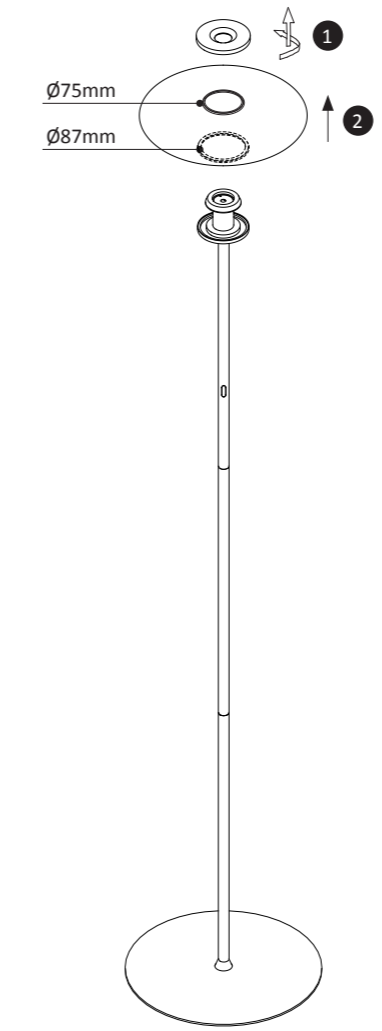

LED 6,3W/7,9W
648lm/928lm

15,8 W
334 lm

t 25.000 h

T_K 2700 K

15.000 x

< 0,5 s

838272

230V / 50Hz~

LED

1 x LED-Board 9V DC / 6,3W
1 x LED-Board 12V DC / 7,9W

1x

4

5

6