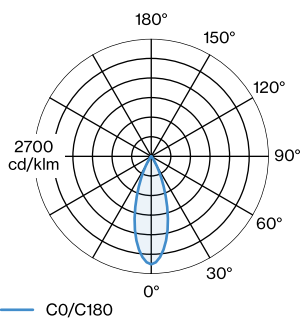

ERROR

Durchmesser 151 mm

Höhe 125 mm

0.3 kg

^a PAR16 LAMP 2700K CRI90

^b PAR16 LAMP 3000K CRI90

Pendelleuchte aus Aluminium; Oberfläche Mattschwarz + Gold nasslackiert; matte Oberflächenstruktur; inklusive Seilabhangung einstellbar max. 4000mm in Signal Schwarz; Lampensockel GU10; Lampentyp PAR16; max. 12W; 100 - 240 V; Schutzart IP20; SK1; Baldachin nicht inkludiert;

LICHTVERTEILUNG

WEVER & DUCRÉ
LIGHTING

ODREY 1.7

287720BG0

LEUCHTMITTEL

PAR16 LED Lampe

TYP	FARBE	Ø-H (MM)	ORDERCODE
2700K >90 CRI GU10	Schwarz	ø50-60	9 0 1 2 2 8 B 3
3000K >90 CRI GU10	Schwarz	ø50-60	9 0 1 2 2 8 B 5
2700K >90 CRI GU10	Weiß	ø50-60	9 0 1 2 2 8 W 3
3000K >90 CRI GU10	Weiß	ø50-60	9 0 1 2 2 8 W 5
2700K >80 CRI GU10	Silber	ø50-60	9 0 5 2 2 7 S 2
3000K >80 CRI GU10	Silber	ø50-60	9 0 5 2 2 7 S 4