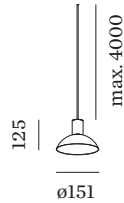

ERROR

Durchmesser 151 mm

Höhe 125 mm

0.3 kg

^a PAR16 LAMP 2700K CRI90

^b PAR16 LAMP 3000K CRI90

Pendelleuchte aus Aluminium; Oberfläche Mattschwarz + Gold nasslackiert; matte Oberflächenstruktur; inklusive Seilabhangung einstellbar max. 4000mm in Signal Schwarz; Lampensockel GU10; Lampentyp PAR16; max. 12W; 100 - 240 V; Schutzart IP20; SK1; Baldachin nicht inkludiert;

LICHTVERTEILUNG

WEVER & DUCRÉ
LIGHTING

ODREY 1.7

287720BG0

LEUCHTMITTEL

PAR16 LED Lampe

TYP	FARBE	Ø-H (MM)	ORDERCODE
2700K >90 CRI GU10	Schwarz	ø50-60	9 0 1 2 2 8 B 3
3000K >90 CRI GU10	Schwarz	ø50-60	9 0 1 2 2 8 B 5
2700K >90 CRI GU10	Weiß	ø50-60	9 0 1 2 2 8 W 3
3000K >90 CRI GU10	Weiß	ø50-60	9 0 1 2 2 8 W 5
2700K >80 CRI GU10	Silber	ø50-60	9 0 5 2 2 7 S 2
3000K >80 CRI GU10	Silber	ø50-60	9 0 5 2 2 7 S 4