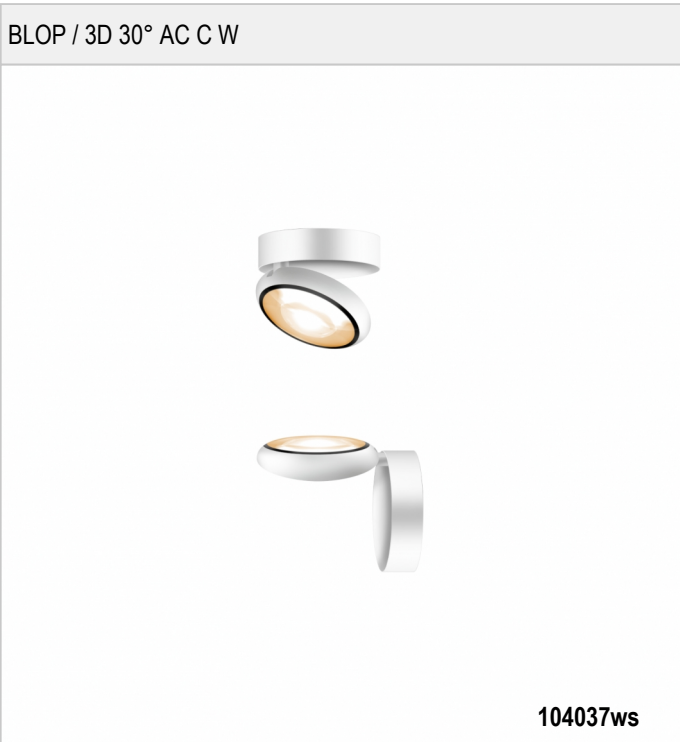

BLOP / 3D 30° AC C W - PENDELLEUCHTEN

BRUCK.

BLOP / 3D 30° AC C W

 104037ws		weiß
 104037mcgy		mattchrom
 104037sw		schwarz

BLOP / 3D 30° AC C W

230 V		IP20		R.C		LED
	12 W	min. 950 lm	2700K	CRI 90	30°	
						

Produktdaten

Art.-Nr.: 104037ws
 Schutzklasse: I

Leuchtmitteltyp

Leuchtmitteltyp: LED
 Leistung: max. 12 W
 Lichtstrom (lm): min. 950
 Lichttemperatur: 2700K
 Farbwiedergabe: CRI 90

Designer: Dirk Wortmeyer