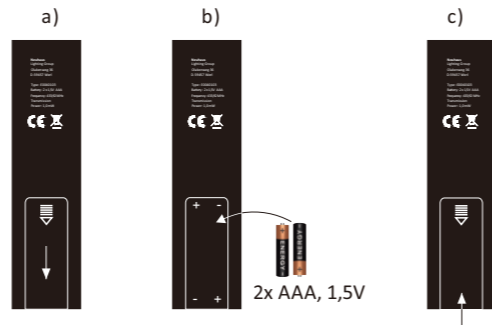

1x LED-Board 24V DC/9W

4x LED-Board 24V DC/4W

1x

2x

2x

2x

2x

1x

2x

1,5V AAA

1x

1x

Anlernen der Fernbedienung an die Leuchte

Schalten Sie die Leuchte über den Wandschalter ein. Drücken Sie innerhalb von 5 Sekunden die ON-Taste auf der Fernbedienung. Die Leuchte ist nun angelernt und kann über die Fernbedienung gesteuert werden.