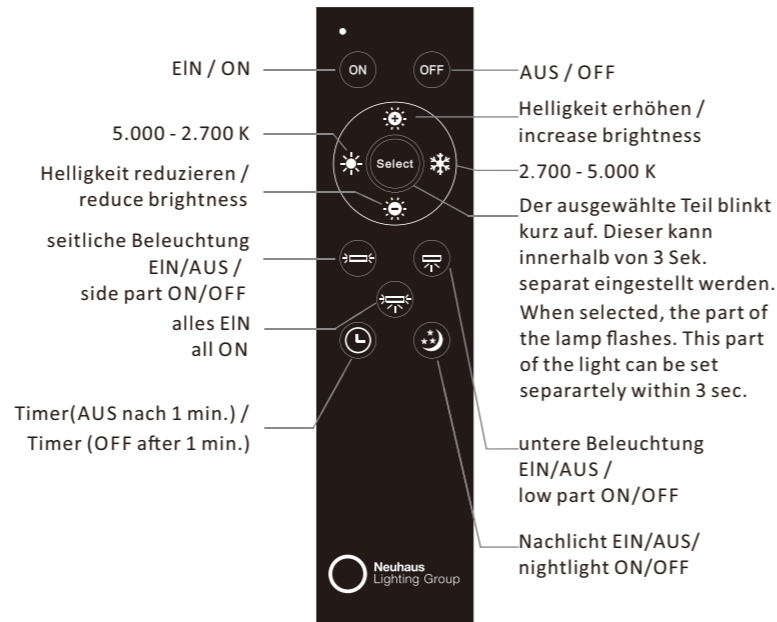

1x LED-Board 24V DC/9W

4x LED-Board 24V DC/4W

1x

2x

2x

2x

2x

1x

2x

1,5V AAA

1x

1x

Anlernen der Fernbedienung an die Leuchte

Schalten Sie die Leuchte über den Wandschalter ein. Drücken Sie innerhalb von 5 Sekunden die ON-Taste auf der Fernbedienung. Die Leuchte ist nun angelernt und kann über die Fernbedienung gesteuert werden.

!!! Eine Fernbedienung kann unbegrenzt viele Leuchten steuern. Eine Leuchte kann von einer Fernbedienung angesteuert werden !!!

Assigning the remote control to the light

Switch the light on via the wall switch. Press the ON button on remote control within 5 seconds. The light is now assigned and can be operated by the remote control.