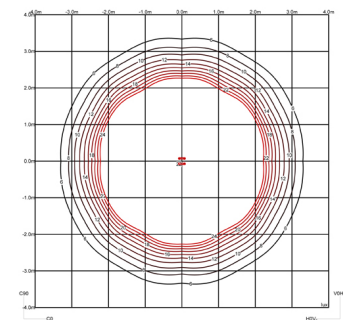

Photometrische Daten

Alle unsere Produkte haben eine fünfjährige Garantie. Lesen Sie unsere rechtlichen Bedingungen unter www.vibia.com/warranty

Vibia Lighting, S.L.U.

Office / Oficina
Progrés 4-6. 08850 Gavà. Barcelona, Spain.

International T +34 934 796 971
Spain / Portugal T +34 934 796 970

customer.service@vibia.com
vibia.com