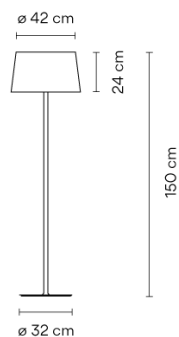

### Modellblatt

**Farbe** 10 Weiss  
NCS S 0300-N

**Dimmen** On/Off

**Installationstyp** Mit Stecker

**Materialien** Basis: Edelstahl  
Rohr vertikal: Alu

**Lichtquelle** 3 x MASTER LEDBULB E27 230V 13W  
3 x COMPACT FLUORESCENT E27 230V 20W

**Bemerkungen** Schalter am Kabel

**Verpackung** 2 Kartons  
1.71 m x 0.36 m x 0.381 m  
Bruttogewicht 11.4  
Nettogewicht 10.26  
Vol. 0.306