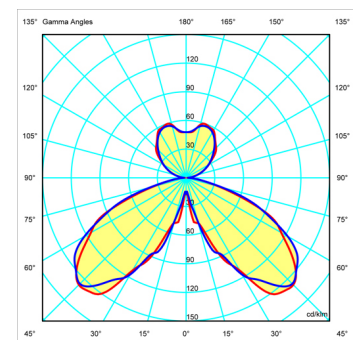

Photometrische Daten

Alle unsere Produkte haben eine fünfjährige Garantie. Lesen Sie unsere rechtlichen Bedingungen unter www.vibia.com/warranty

Vibia Lighting, S.L.U.

Office / Oficina
Progrés 4-6. 08850 Gavà. Barcelona, Spain.

International T +34 934 796 971
Spain / Portugal T +34 934 796 970

customer.service@vibia.com
vibia.com