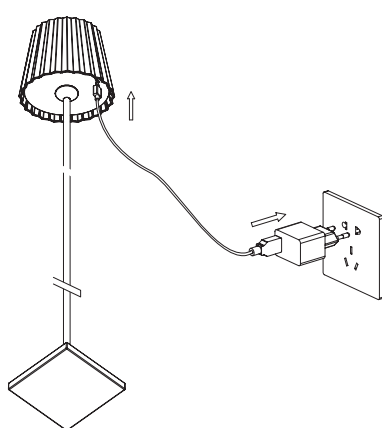

1.

3.

2.

4.

DE TROLL FLOOR- Touch-Dimmer:

Diese Leuchte dient ausschließlich zu Beleuchtungszwecken und:

- darf keinen starken mechanischen Belastungen oder starken Verschmutzungen ausgesetzt werden.
- darf nur installiert und verwendet werden, wenn der Zustand des Produkts überprüft wurde.
- stellen Sie sicher, dass die Leuchte nicht verschmutzt und während der Lagerung nicht beschädigt wurde.