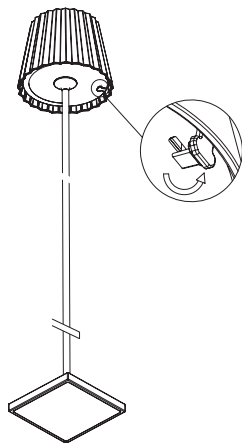

1.

3.

2.

4.

DE TROLL FLOOR- Touch-Dimmer:

Diese Leuchte dient ausschließlich zu Beleuchtungszwecken und:

- darf keinen starken mechanischen Belastungen oder starken Verschmutzungen ausgesetzt werden.
- darf nur installiert und verwendet werden, wenn der Zustand des Produkts überprüft wurde.
- stellen Sie sicher, dass die Leuchte nicht verschmutzt und während der Lagerung nicht beschädigt wurde.