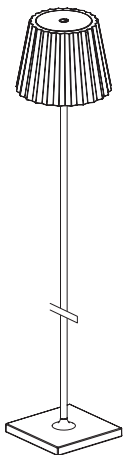

1.

3.

2.

4.

DE TROLL FLOOR- Touch-Dimmer:

Diese Leuchte dient ausschließlich zu Beleuchtungszwecken und:

- darf keinen starken mechanischen Belastungen oder starken Verschmutzungen ausgesetzt werden.
- darf nur installiert und verwendet werden, wenn der Zustand des Produkts überprüft wurde.
- stellen Sie sicher, dass die Leuchte nicht verschmutzt und während der Lagerung nicht beschädigt wurde.

Technische Daten:

- Leistung: 2,2 W
- Volt: DC 3,7 V
- Lichtstrom: 188 lm
- LED: PHILIPS 3014/23 Stück
- Im Lieferumfang enthaltene, nicht austauschbare Lithiumbatterien: 2 x 18650 / 2200mAh
- Wiederaufladung: ca. 6 Stunden
- Akkulaufzeit: ca. 9 bis 24 Stunden
- Lebensdauer der Lampe: ca. 500 Ladezyklen
- Temperaturbereich -5 C° bis +40 C°
- Klasse: III
- Schutzart: IP54
- Gehäuse Aluminium

Ladegerät: ENTHALTEN

- Sie können ein Ladegerät mit USB-C verwenden, um das Produkt aufzuladen.
- Im Lieferumfang enthalten: INPUT AC220-240V 50 / 60Hz; AUSGANG 5V --- 1A Micro-USB-Leitung 1,2M
- Um die Lampe richtig aufzuladen, empfehlen wir:
- verbinden Sie das USB-Kabel mit dem Adapter;
- schließen Sie das USB-Kabel an die Leuchte an;
- verbinden Sie den Stecker mit der Steckdose;
- nehmen Sie den Stecker aus der Steckdose und entfernen Sie das USB-Kabel.

WICHTIG: Führen Sie vor dem ersten Gebrauch eine vollständige Batterieladung durch: