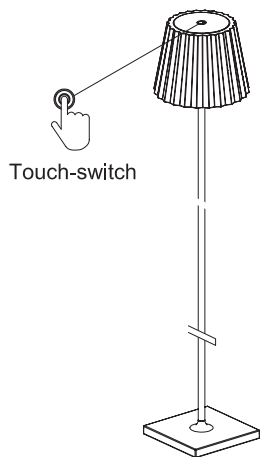

1.

3.

2.

4.

DE TROLL FLOOR- Touch-Dimmer:

Diese Leuchte dient ausschließlich zu Beleuchtungszwecken und:

- darf keinen starken mechanischen Belastungen oder starken Verschmutzungen ausgesetzt werden.
- darf nur installiert und verwendet werden, wenn der Zustand des Produkts überprüft wurde.
- stellen Sie sicher, dass die Leuchte nicht verschmutzt und während der Lagerung nicht beschädigt wurde.