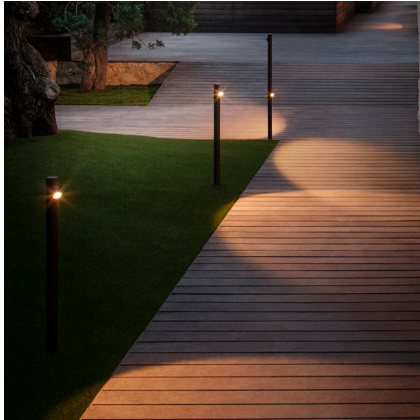

Bamboo

VIBIA

4800

Design von Antoni Arola & Enric Rodríguez

Bamboo ist erhältlich als Outdoor-Sockelleuchte in drei Farbvarianten, die unauffällig in der Landschaft platziert werden kann und für eine helle Überraschung sorgt. Erhältlich in drei Farben: Khaki, Oxidrot und gebrochenes Weiß. Design von Antoni Arola und Enric Rodríguez.

Modellblatt

Farbe	54 Braun RAL 8017
	58 Cremeweiss Pantone Warm Gray 2 U

LED-Temperaturfarbe 2700 K / 3500 K

Dimmen On/Off

Installationstyp Aufbau

Materialien Rohr: PES + FG- Fiberglas
Diffuser: PMMA

Lichtquelle 1 x LED 2,1W 700mA

LED CRI>90 199 lm 95
2700 K / 3500 K

Driver Constant Current 700 100~240
V V 50~60 Hz HZ

Bi-volt 50-60Hz

Anwendung Außenleuchten

Verpackung 1 Kartons
1,3 m x 0,125 m x 0,125 m
Bruttogewicht 4
Nettogewicht 3,6
Vol. 0,0203

Lichteffekt

Akzent Strahler

Schmal: Winkel von weniger als 20°. Geeignet für die Erzeugung hoher Kontraste oder Projektionen aus großer Entfernung. Mittel: Winkel zwischen 20° und 40°. Geeignet für die Erzeugung mittlerer Kontraste oder Projektionen aus mittlerer Entfernung. Weit: Winkel größer als 40°. Geeignet zur Erzeugung mäßiger Kontraste oder Projektionen aus naher Entfernung.