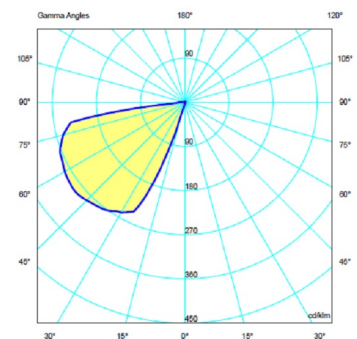

LED CRI>90 199 lm 95
2700 K / 3500 K

Driver Constant Current 700 100~240
V V 50~60 Hz HZ

Bi-volt 50-60Hz

Anwendung Außenleuchten

Verpackung 1 Kartons
1,3 m x 0,125 m x 0,125 m
Bruttogewicht 4
Nettogewicht 3,6
Vol. 0,0203

Lichteffekt

Akzent Strahler

Schmal: Winkel von weniger als 20°. Geeignet für die Erzeugung hoher Kontraste oder Projektionen aus großer Entfernung. Mittel: Winkel zwischen 20° und 40°. Geeignet für die Erzeugung mittlerer Kontraste oder Projektionen aus mittlerer Entfernung. Weit: Winkel größer als 40°. Geeignet zur Erzeugung mäßiger Kontraste oder Projektionen aus naher Entfernung.

Photometrische Daten

Effizienz	26.27%
Koordinatensystem	CG
Gesamtfluss	181.22 lm
Höchster Wert	287.63 cd/klm

Alle unsere Produkte haben eine fünfjährige Garantie. Lesen Sie unsere rechtlichen Bedingungen unter www.vibia.com/warranty