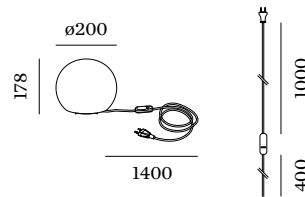

ELEKTRISCH

220 - 240 V

LED Einsatz 5.5 W

Klasse 2

ABMESSUNGEN

Durchmesser 200 mm

Höhe 178 mm

0.97 kg

Stecker mit Dimmer

Tisch- und Stehleuchte; italienisches mundgeblasenes weißes Opalglas; Befestigung aus Aluminium in Mattschwarz; pulverbeschichtet; matte Oberflächenstruktur; Stecker mit Dimmer; Lampensockel E14; Lampentyp C35; max. 6W; 220 - 240 V; Schutzart IP20; SK2; Leuchtmittel nicht inbegriffen;