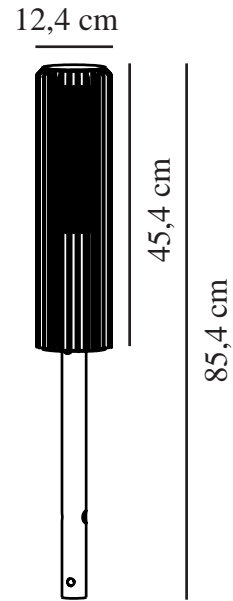

# ALUDRA 45 | POLLERLEUCHE | SEASIDE SCHWARZ

2118028203

nordlux®

Spannung (V): 220-240 Volt  
IP-Grad: IP44  
Maximale Lampenleistung (W):  
15W  
Klasse (Klasse 1, Klasse 2,  
Klasse 3): Klasse 1 (Geerdet)  
Leuchtmittelsockel: E27  
Parallelschaltung: True

Höhe (cm): 45.4  
Schirmdurchmesser (cm): 12.4  
EAN: 5704924022050  
TUN: 2389572  
Artikelnummer: 2118028203  
Stück pro Hauptkarton: 3  
Verkaufsbox Höhe (cm): 46.8

Verkaufsbox Breite (cm): 26  
Verkaufsbox Tiefe (cm): 14  
Verkaufsbox Volumen m<sup>3</sup>: 0.017  
Produkt Nettogewicht (kg): 2.34