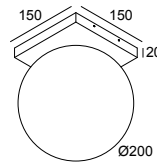

OONO ON E27 B

29622 0000 B

ERHÄLTlich IN
SCHWARZ 29622 0000 B
WEISS 29622 0000 W

 [Auf der Website anzeigen](#)

Allgemeine Information

| | |
|--------------------------------|-------------------|
| ANWENDUNGSBEREICH | innenbereich |
| INSTALLATION | Decke Aufbau |
| SCHUTZ GEGEN EINDRINGEN | IP20 |
| GEWICHT (KG) | 2.7 |
| VERSTELLBARKEIT | nicht verstellbar |