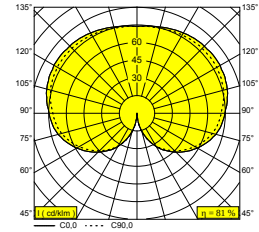

OONO ON E27 B

29622 0000 B

ERHÄLTlich IN
SCHWARZ 29622 0000 B
WEISS 29622 0000 W

 [Auf der Website anzeigen](#)

Allgemeine Information

| | |
|--------------------------------|-------------------|
| ANWENDUNGSBEREICH | innenbereich |
| INSTALLATION | Decke Aufbau |
| SCHUTZ GEGEN EINDRINGEN | IP20 |
| GEWICHT (KG) | 2.7 |
| VERSTELLBARKEIT | nicht verstellbar |