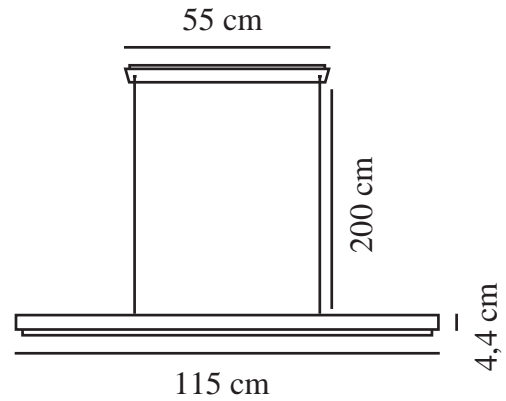

ILGAS | PENDELLEUCHE | BRAUN

2412053014

nordlux®

Spannung (V): 220-240 Volt
IP-Grad: IP20
Klasse (Klasse 1, Klasse 2, Klasse 3): Klasse 2 (Dopp. isoliert)
Leuchtmittelsockel: LED Module
Parallelschaltung: False

Hauptmaterial: Holz
Sekundärmaterial: Metall
Kabel Farbe: Klar
Kabel Länge (cm): 200
Oberflächenmaterial Kabel: Plastik
Ist das Kabel austauschbar?: False

Farbe: Braun
Höhe (cm): 4.4
Breite (cm): 5
Länge (cm): 115

EAN: 5704924018336
TUN: 2378737
Artikelnummer: 2412053014
Stück pro Hauptkarton: 3

Verkaufsbox Höhe (cm): 118.5
Verkaufsbox Breite (cm): 11.5
Verkaufsbox Tiefe (cm): 8.5
Verkaufsbox Volumen m³: 0.0116
Produkt Nettogewicht (kg): 1.85

Helligkeit des Lichts (Lumen): 645
Farbtemperatur (K): 3000
Ra-Wert : 80
Lebensdauer (Std.): 30000
Energieklasse: E

- Ein schlankes, skandinavisches Design • Dimmbare LED
- Einfache Höheneinstellung

Ein schlankes, skandinavisches Design und eine schnörkellose Ästhetik sind der Inbegriff von Ilgas. Hängen Sie diese Pendelleuchte über Ihrem Ess- oder Küchentisch auf und schaffen Sie auf diese Weise eine perfekte Beleuchtung, die Sie nach Belieben dimmen können.

Nordlux
2412053014

A
B
C
D
E
F
G

E

42
kWh/1000h

2019/2015