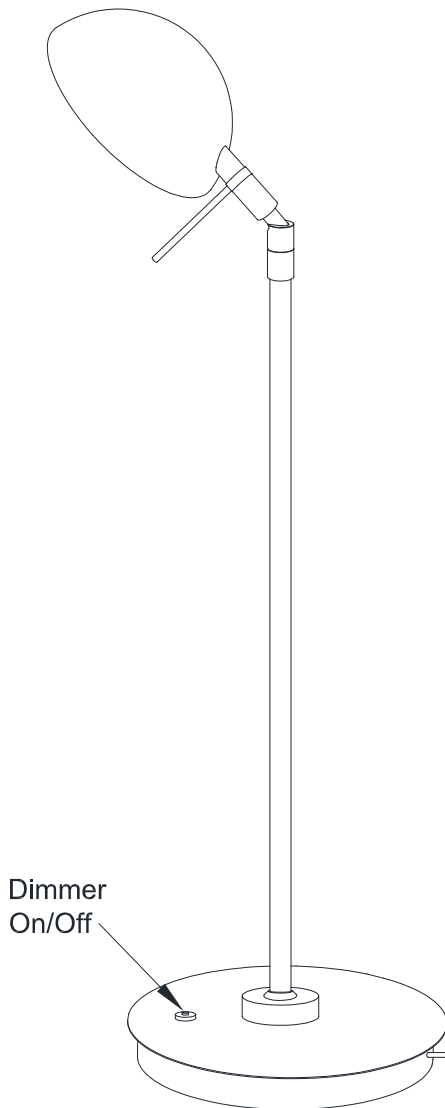

Montage- und Gebrauchsanweisung

GB Assembly and Usage Instructions

PL Ĺnstrukcja montaŹu i uŹytkowania

F Instructions de montage et d'utilisation

RUS Инструкция по монтажу и эксплуатации

HELL

höllisch gutes Licht

B-Leuchten Vertriebs GmbH & Co. KG
Hüttenstr. 4
D-59759 Arnsberg

NACH VDE-VORSCHRIFT 0100 DARF DIESE LEUCHTE NUR VON EINER FACHKRAFT (ZB. ELEKTRIKER) MONTIERT WERDEN
LED NUR DURCH DEN HERSTELLER TAUSCHBAR
SOLLTEN DICHTUNGEN FEHLEN ODER BESCHÄDIGT SEIN DARF LEUCHTE NICHT INFUNKTION GENOMMEN WERDEN
ERSATZTEILE SIND ÜBER DEN HERSTELLER ZU BEZIEHEN

Dieses Produkt enthält eine Lichtquelle
der Energieeffizienzklasse F

Rotate 15 degrees

220-240V/50HZ