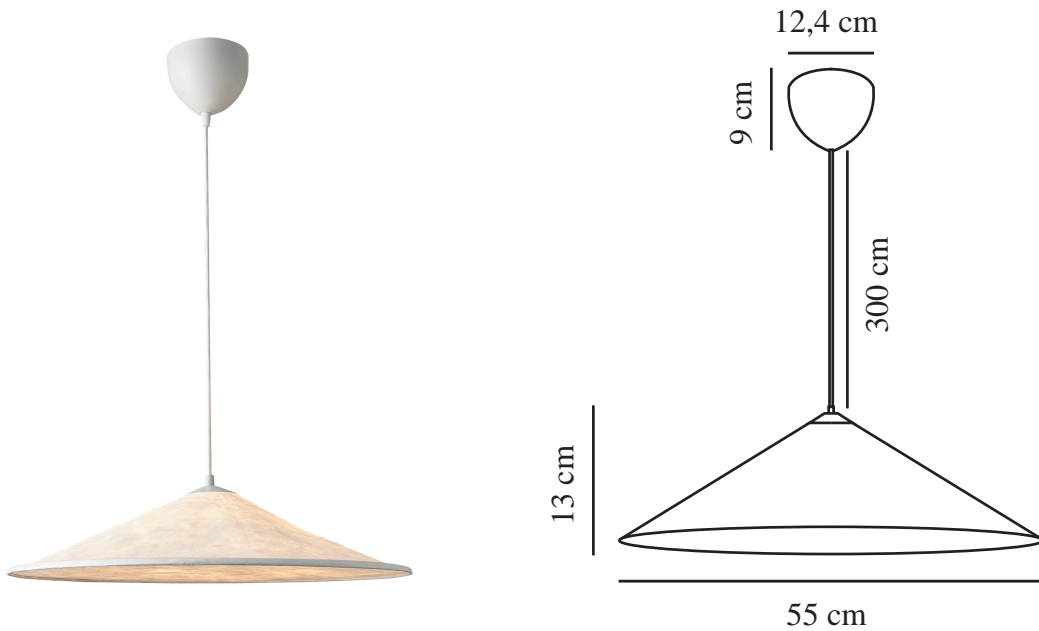

HILL 55 | PENDELLEUCHE | WEISS

2420073001

Spannung (V): 220-240 Volt
IP-Grad: IP20
Maximale Lampenleistung (W):
3x15W
Klasse (Klasse 1, Klasse 2,
Klasse 3): Klasse 2 (Dopp. isoliert)
Leuchtmittelsockel: E14
Parallelschaltung: False

Farbe: Weiss
Höhe (cm): 13
Schirmdurchmesser (cm): 55
Länge (cm): 35
EAN: 5704924018299
Artikelnummer: 2420073001

Stück pro Hauptkarton: 3
Verkaufsbox Höhe (cm): 57.5
Verkaufsbox Breite (cm): 57
Verkaufsbox Tiefe (cm): 14.5
Verkaufsbox Volumen m³: 0.0475
Produkt Nettogewicht (kg): 0.96

Hauptmaterial: Tyvek
Sekundärmaterial: Metall
Kabel Farbe: Weiss
Kabel Länge (cm): 300
Oberflächenmaterial Kabel:
Textilien
Ist das Kabel austauschbar?:
False

- Moderner Japandi-Stil • Modernes und dennoch zeitloses Design
- Weiches und diffuses Licht • Lässige Formensprache

Hill ist ein großer, geometrischer Lampenschirm, der den Raum ausfüllt, ohne die Sicht zu versperren. Hill wurde vom dänischen Designer Asger Risborg entworfen und ist leicht wie eine Wolke, aber zugleich klar wie ein Fels. Es handelt sich hierbei um eine Leuchte, die komplex und schlicht zugleich ist und ein sehr weiches Licht erzeugt, das sich ruhig und gleichmäßig im Raum ausbreitet.