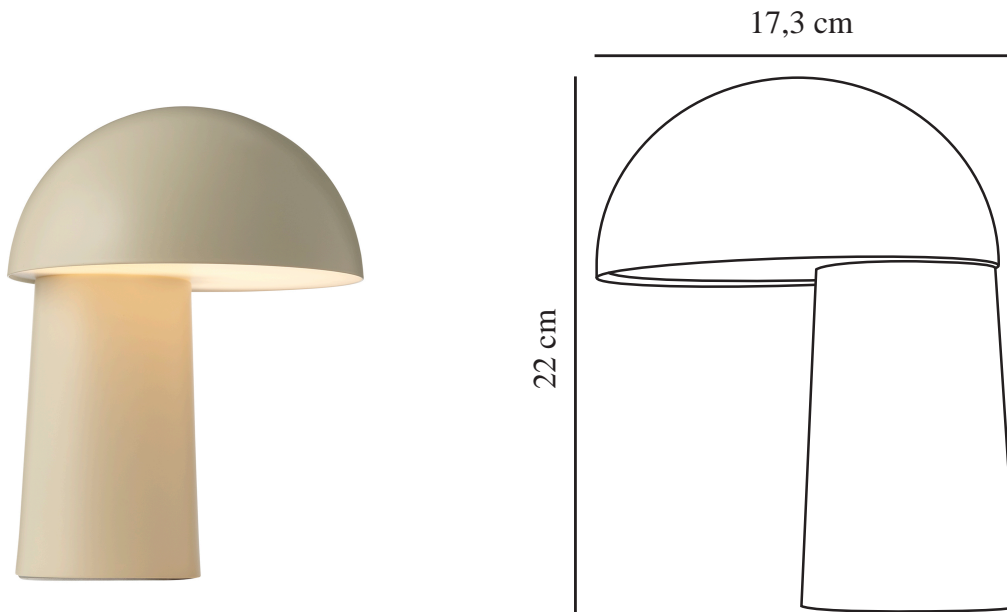

FAYE PORTABLE | TISCHLAMPE | BEIGE

2420155009

Spannung (V): 3,7 Volt
IP-Grad: IP20
Klasse (Klasse 1, Klasse 2, Klasse 3): Klasse 3 (12V)
Leuchtmittelsockel: LED Module
Schalterplatzierung: Auf der Fußplatte
Parallelschaltung: False

Hauptmaterial: Metall
Sekundärmaterial: Plastik
Kabel Farbe: Schwarz
Kabel Länge (cm): 150
Oberflächenmaterial Kabel: Plastik
Ist das Kabel austauschbar?: True
Farbe: Beige

Höhe (cm): 21
Schirmdurchmesser (cm): 16
Länge (cm): 16

EAN: 5704924018312
Artikelnummer: 2420155009
Stück pro Hauptkarton: 3
Verkaufsbox Höhe (cm): 26
Verkaufsbox Breite (cm): 18

Verkaufsbox Tiefe (cm): 18
Verkaufsbox Volumen m³: 0.0084
Produkt Nettogewicht (kg): 0.8