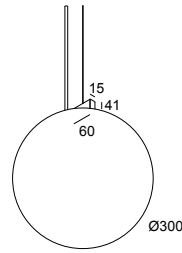

## OONO C E27 GM

29621 0000 GM

ERHÄLTICH IN  
**GOLD MARMORIERT** 29621 0000 GM

 [Auf der Website anzeigen](#)

Allgemeine Information	
<b>ANWENDUNGSBEREICH</b>	innenbereich
<b>INSTALLATION</b>	Decke Pendel
<b>SCHUTZ GEGEN EINDRINGEN</b>	IP20
<b>GEWICHT (KG)</b>	4,1
<b>VERSTELLBARKEIT</b>	nicht verstellbar
<b>INFORMATION</b>	NCL1 x CABLE SUSPENSION SINGLE AUTOMATIC 1.6m INCL1 x CABLE 3 x 0.75mm <sup>2</sup>