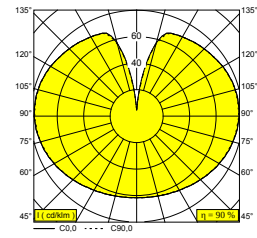

## OONO C E27 GM

29621 0000 GM

ERHÄLTICH IN  
**GOLD MARMORIERT** 29621 0000 GM

 [Auf der Website anzeigen](#)

Allgemeine Information	
<b>ANWENDUNGSBEREICH</b>	innenbereich
<b>INSTALLATION</b>	Decke Pendel
<b>SCHUTZ GEGEN EINDRINGEN</b>	IP20
<b>GEWICHT (KG)</b>	4,1
<b>VERSTELLBARKEIT</b>	nicht verstellbar
<b>INFORMATION</b>	NCL1 x CABLE SUSPENSION SINGLE AUTOMATIC 1.6m INCL1 x CABLE 3 x 0.75mm <sup>2</sup>