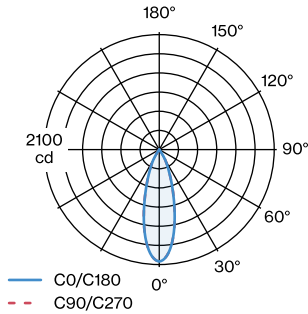

2700K

CRI \geq 90

L80 / 60000 h

2 SDCM

OPTISCH

Flood , Ausstrahlwinkel 31°

ELEKTRISCH

Phasenschnitt dim

220 - 240 V

Gesamt Leistung 10.7 W

Klasse I

ABMESSUNGEN

Länge 94 mm

Breite 50 mm

Höhe 80 mm

0.3 kg

Rechteckiges Deckenanbaudownlight aus Aluminiumdruckguss; Gehäuse Mattweiß pulverbeschichtet; matte Oberflächenstruktur; mit Reflektor in Gold nasslackiert; matt glatt; mit COB (Chip on Board) Technologie für höchste Effizienz; Phasenschnitt dim; Lichtfarbe 2700K; Binning initial MacAdam \leq 2 SDCM; CRI \geq 90; Schutzart IP20; SK1; UGR \leq 13; bildschirmtaugliche Arbeitsplatzleuchte nach DIN EN 12464-1; Leuchtdichte über $65^\circ \leq 1500$ cd/m²; inklusive Treiber; optionaler Wabenraster erhältlich, zur Reduzierung der Blendung; Lichtquelle durch autorisierte Fachleute austauschbar; Betriebsgerät durch Endverbraucher austauschbar;

WEVER & DUCRÉ
LIGHTING

PIRRO SPOT SURFACE 2.0

151264J3

LICHTVERTEILUNG

Wartungsfaktor

Betriebsdauer [h]	10 000	20 000	30 000	40 000	50 000
LLMF	0.9	0.88	0.85	0.83	0.81
LSF	1	1	1	1	1

MF	LMF × RSMF × LLMF × LSF	RSMF ^a	Raumwartungsfaktor
MF	Wartungsfaktor	LLMF	Lampenlichtstromwartungsfaktor
LMF ^a	Leuchtenwartungsfaktor	LSF	Lampenlebensdauerfaktor