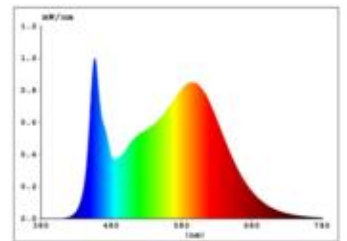

**Datenblatt**  
**4025101**

**Aufbauleuchte Circel 600mm weiß Dim**

Unsere 38/55 W Circel ist in einem zeitloses Design in runder Ausführung konzipiert worden. Sie besitzt eine blendfreie Ausleuchtung, ohne dass sich eine Schattenbildung abzeichnet. Selbst die seitlichen Abdeckungen strahlen mit. Unsere Deckenleuchte findet ihren Einsatzbereich an den unterschiedlichsten Orten. Vorwiegend wird Sie aber bedingt durch Ihre hohe Schaltfestigkeit in Treppenhäusern eingesetzt. Durch Ihr Schnellmontageset braucht die Befestigung nur ein geringen Zeitaufwand, somit ist unsere Circel auch sehr gut als Projektleuchte geeignet. Besonders wichtig im Objekt: wir bieten 5 Jahre Garantie auf die Funktion und verbürgen uns für die hochwertige Verarbeitung und Langlebigkeit dieser Leuchte.

Dimmbar: ja

Dimmerempfehlung: [www.sigor.de/dimmerliste](http://www.sigor.de/dimmerliste)

6.600 lm	Nomineller Nutzlichtstrom
38,00 Watt	Leistungsaufnahme
4000 K	Farbtemperatur
Ra>80	Farbwiedergabe
<5 sdcn	Farbkonsistenz
110°	Abstrahlwinkel
weiss	Ausführung
IP20	Schutzklasse
-10° - 40°C	Einsatztemperatur
0.95	Leistungsfaktor
230 V AC	Betriebsspannung
50/60 Hz	Betriebsfrequenz
170 mA	Nennstrom
55 kWh/1000h	Energieverbrauch
<0.5 s	Anlaufzeit zum Erreichen von 60% des vollen Lichtstroms
<0.5 s	Zündzeit
Ø 50.000 h	Nennlebensdauer
L80B10	Messverfahren Lebensdauer
0.8	Lampenlichtstromerhalt am Ende der Nennlebensdauer

Spektrale Strahlungsverteilung im Bereich 180 - 800 nm

**SIGOR**  
4025101

A	
B	
C	
D	
E	◀
F	
G	

**55**  
kWh/1000h

2019/2015

4025101

Aufbauleuchte Circel 600mm weiß Dim

**Bedienungsanleitung:**