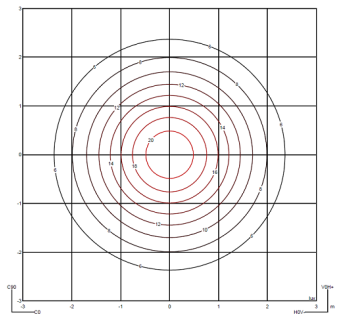

Anwendung Wandleuchten

Verpackung 1 Kartons
0.48 m x 0.48 m x 0.115 m
Bruttogewicht 1.7
Nettogewicht 1.6
Vol. 0.0264

Lichteffekt

360° Oberflächenstrahler
Kreis aus streifendem Licht.

Photometrische Daten

Andere Anwendungen