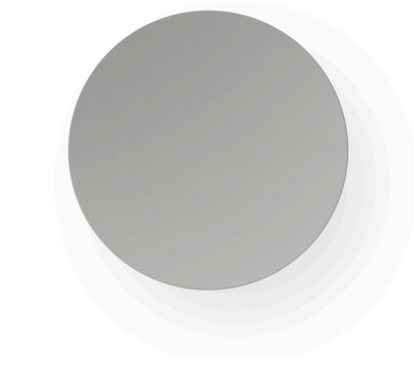

5470

Design von Jordi Vilardell

Vielseitige Wandleuchte, die mit ihren Leuchtsphären ein visuelles Spiel mit warmem Licht an die Wand zaubert. Design von Jordi Vilardell. In verschiedenen Ausführungen in lackiertem Aluminium und Filz erhältlich.

Modellblatt

- Farbe**
- 28 Brown M1
NCS S 4020-Y60R
 - 15 Grey L2
NCS S 2500-N
 - 21 Black Grey
NCS S 7000-N
 - 76 Grey Felt L1

LED-Temperaturfarbe 2700 K / 3500 K

Dimmen TRIAC / Casambi / DALI-2

Installationstyp Surface Canopy

Materialien Leuchtschirm: ABS
Wand-Unterstützung: Aluminium

Lichtquelle 1 x LED STRIP 8,4W 700mA

LED CRI>90 952.48 lm 87.22
2700 K / 3500 K

Driver Constant Current 700 110~240
V V 50~60 Hz HZ

Bemerkungen An einen Wandanschlusspunkt kann man max. 8 Module anschliessen. Für grössere Kompositionen fragen Sie nach dem Anschlussystem.