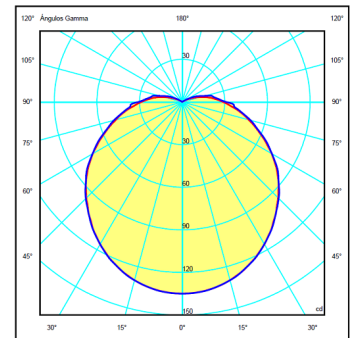

Anwendung Wandleuchten

Verpackung 1 Kartons
0.48 m x 0.48 m x 0.115 m
Bruttogewicht 1.7
Nettogewicht 1.6
Vol. 0.0264

Lichteffekt

360° Oberflächenstrahler
Kreis aus streifendem Licht.

Photometrische Daten

Andere Anwendungen