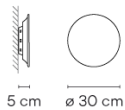

5470

Design von Jordi Vilardell

Vielseitige Wandleuchte, die mit ihren Leuchtsphären ein visuelles Spiel mit warmem Licht an die Wand zaubert. Design von Jordi Vilardell. In verschiedenen Ausführungen in lackiertem Aluminium und Filz erhältlich.

Modellblatt