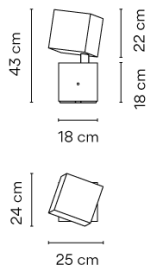

4106

Design von Xuclà & Alemany

Gartenleuchte nach dem Design von Xuclà & Alemany. Der Diffusor aus Methacrylat spendet ein angenehmes, subtiles Licht, hält aber gleichzeitig den rauen Außenbedingungen stand. In Khaki- oder Braunfarben lackiert oder in Beton erhältlich.

Modellblatt

Farbe 80 Beton
Natural finish

LED-Temperaturfarbe 2700 K

Dimmen On/ Off

Installationstyp Surface Canopy

Materialien Kopf: Beton
Basis: Beton
Diffuser: Methacrylat

Lichtquelle 1 x LED 6,2W 350mA
E

LED CRI>80 580 lm 94
2700 K

Driver CC - Constant Current 350
100-240 V 50/60 HZ

Anwendung Außenleuchten

Verpackung 1 Kartons
0.345 m x 0.34 m x 0.51 m
Bruttogewicht 21.5
Nettogewicht 19.35
Vol. 0.0598

Lichteffekt

Allgemeinbeleuchtung

Beleuchtungskörper geringer Höhe für den Außenbereich, der den Boden beleuchtet.

Photometrische Daten

Andere Anwendungen

Alle unsere Produkte haben eine fünfjährige Garantie.
Lesen Sie unsere rechtlichen Bedingungen unter

Vibia Lighting, S.L.U.

Office / Oficina
Progrés 4-6. 08850 Gavà. Barcelona, Spain.

International T +34 934 796 971
Spain / Portugal T +34 934 796 970

customer.service@vibia.com
vibia.com