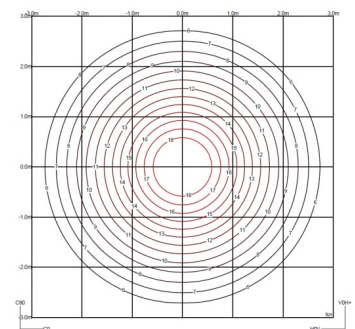

Anwendung Pendelleuchten

Verpackung 1 Kartons
0.317 m x 0.317 m x 0.504 m
Bruttogewicht 3
Nettogewicht 2.8
Vol. 0.0506

Lichteffect

Versteckter Diffusor

Subtil gerichtetes, diffuses Licht, das eine sanfte Lichthierarchie auf der beleuchteten Fläche erzeugt.

Photometrische Daten

Effizienz 26.31%
Koordinatensystem CG
Gesamtfluss 1840.50
Höchster Wert 66.01

Andere Anwendungen

Alle unsere Produkte haben eine fünfjährige Garantie. Lesen Sie unsere rechtlichen Bedingungen unter www.vibia.com/warranty