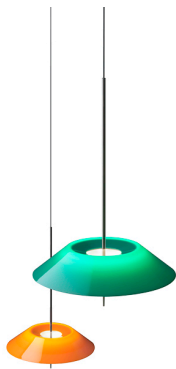

5520

Design von Diego Fortunato

Die Leuchte Mayfair ist eine Kreation des Designers Diego Fortunato. Es handelt sich dabei um eine Aktualisierung des Designs der Pendelleuchten über Billardtischen, verleiht dem Modell jedoch ein frisches und innovatives Design.

Sämtliche Modelle der Kollektion Mayfair nutzen LED-Beleuchtung und sind in vielen verschiedenen Ausführungen erhältlich, wie zum Beispiel in Grün und Orange.

Modellblatt

Optional: Zusätzliche Kabellänge
Mindest. Menge, Aufpreis und zusätzliche Lieferzeit gelten [DE]

Farbe

-  07 Graphit-grau und Grün
RAL 7016, RAL 6026
-  08 Graphit-grau und Orange
RAL 7016, RAL 2009

LED-Temperaturfarbe 2700 K

Dimmen NO DRIVER / Casambi / Push;
1-10V / DALI

Installationstyp Surface Canopy / Built-in XS /
Remote XXS / Surface Free Wire

Materialien Diffuser: PC- Polycarbonat
Schirm: PMMA
Rohr vertikal: Stahl
Baldachin: Stahl

Lichtquelle 1 x LED STRIP 24V 2,4W
1 x LED STRIP 24V 12,6W

LED CRI>90 1841 lm 96
2700 K

Driver Constant Voltage 220~240 V V
50~60 Hz HZ