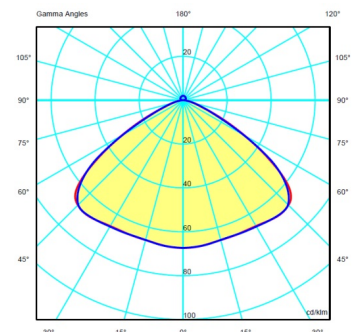

Photometrische Daten

Effizienz 26.31%
Koordinatensystem CG
Gesamtfluss 1840.50
Höchster Wert 66.01

Andere Anwendungen

Alle unsere Produkte haben eine fünfjährige Garantie. Lesen Sie unsere rechtlichen Bedingungen unter www.vibia.com/warranty