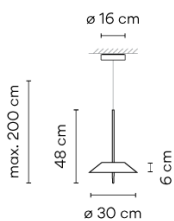

5520

Design von Diego Fortunato

Die Leuchte Mayfair ist eine Kreation des Designers Diego Fortunato. Es handelt sich dabei um eine Aktualisierung des Designs der Pendelleuchten über Billardtischen, verleiht dem Modell jedoch ein frisches und innovatives Design.

Sämtliche Modelle der Kollektion Mayfair nutzen LED-Beleuchtung und sind in vielen verschiedenen Ausführungen erhältlich, wie zum Beispiel in Grün und Orange.

Modellblatt

Optional: Zusätzliche Kabellänge
Mindest. Menge, Aufpreis und zusätzliche Lieferzeit gelten [DE]

Farbe

- 07 Graphit-grau und Grün
  RAL 7016, RAL 6026
- 08 Graphit-grau und Orange
  RAL 7016, RAL 2009

LED-Temperaturfarbe 2700 K

Dimmen NO DRIVER / Casambi / Push;
1-10V / DALI

Installationstyp Surface Canopy / Built-in XS /
Remote XXS / Surface Free Wire

Materialien Diffuser: PC- Polycarbonat
Schirm: PMMA
Rohr vertikal: Stahl
Baldachin: Stahl

Lichtquelle 1 x LED STRIP 24V 2,4W
1 x LED STRIP 24V 12,6W

LED CRI>90 1841 lm 96
2700 K

Driver Constant Voltage 220~240 V V
50~60 Hz HZ

Anwendung Pendelleuchten

Verpackung 1 Kartons
0.317 m x 0.317 m x 0.504 m
Bruttogewicht 3
Nettogewicht 2.8
Vol. 0.0506

Lichteffect

Versteckter Diffusor

Subtil gerichtetes, diffuses Licht, das eine sanfte Lichthierarchie auf der beleuchteten Fläche erzeugt.