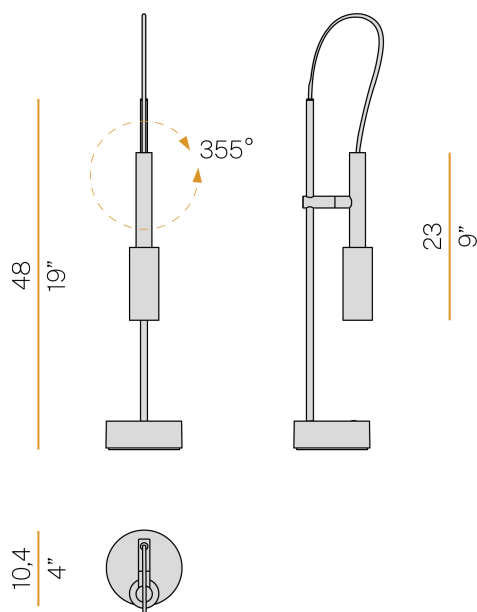

PANZERI

Tubino Plus

220-240V AC dimmbar (Step DIM)

C07305.001.0509

 Champagner

DIRECT
LIGHT

Technisches Datenblatt

| | |
|--------------------------------|-----------------------|
| ARTIKELCODE | C07305.001.0509 |
| LEISTUNGS-AUFNAHME DES SYSTEMS | 6,5W |
| LICHTAUSBEUTE | 56.5lm/W |
| LICHTQUELLE | LED |
| LEBENSDAUER DER LICHTQUELLE | L70 (B50) 80.000h |
| LICHTFARBTEMPERATUR | 2700K Ra>90 |
| LICHTVERTEILUNG | Verstellbar |
| STROMVERSORGUNG | 220-240V AC |
| FREQUENZ | 50/60Hz |
| ELEKTRIFIZIERUNG | dimmbar (Step DIM) |
| TREIBER | integriert |
| NENNLICHTSTROM | 475lm |
| NUTZLICHTSTROM | 339lm |
| EFFIZIENZ | 71.4% |
| GEWICHT | 1,42 Kg |
| SCHUTZART | IP20 |
| FARBTOLERANZ | SDCM 3 |
| VERPACKUNGSABMESSUNGEN | 10,5 x 60,0 x 15,0 cm |

Innenraum-Tischlampe, mit verstellbarem Lichtstrahl.
Wandmontageplatte aus Aluminiumdruckguss mit Polyacrylfarbe.
Stange aus Stahlrohr mit Polyacrylfarbe in Champagner, Bronze oder Titan.
Gedrehte Messingelenke mit Polyacrylfarbe.
Struktur aus gedrehtem Aluminium mit Polyacrylfarbe.
Verstellbarer Kopf aus gedrehtem Aluminium mit Polyacrylfarbe.
Diffusor aus geformtem Polycarbonat mit Opal-Finish.
Endkappen aus gedrehtem Messing mit Polyacrylfarbe.
Taste zur Einstellung der Lichtintensität gemäß dem Sehkomfort in 5 Stufen.
Mit Verbindungskabel zwischen Kopf und Stange in Champagner (Champagner-Ausführung), Burgunder (Bronze-Ausführung) oder Grün (Titan-Ausführung) ausgestattet.
Mit 2,2m (86,6") langem Netzkabel mit Steckverbinder und Steckeradapter geliefert.

Technische Zeichnung

Lichtverteilungskurve