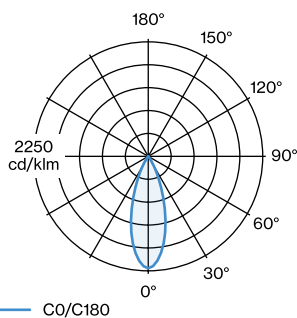

LICHTVERTEILUNG